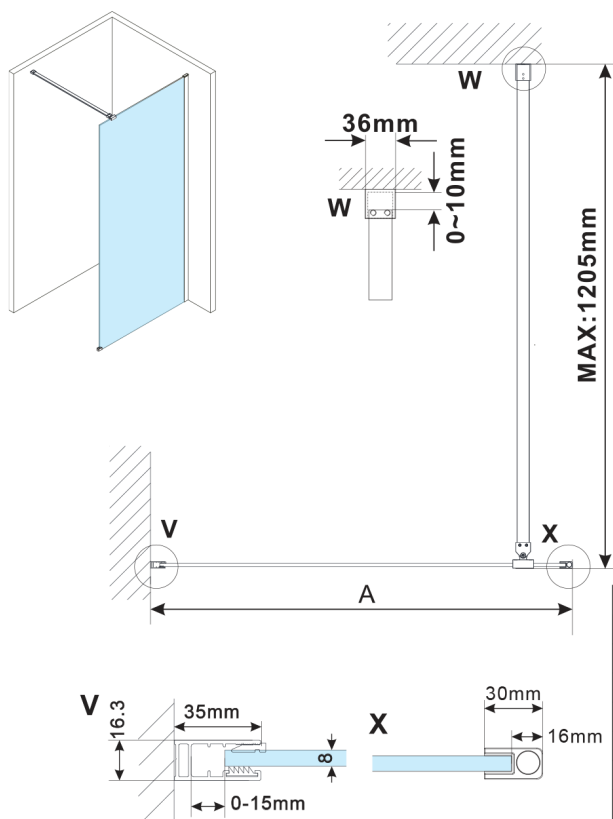

ESCA GOLD MATT jednodielna sprchová zástena na inštaláciu k stene, matné sklo, 700 mm

Objednací kód: ES1170-04

Rozmery

Výška: 2100 mm

Hĺbka: 700 mm

Vlastnosti

Záruka: 2 roky

Technický list

MODEL	A,mm
ES1070,ES1170,ES1270,ES1370,ES1570	690~705
ES1080,ES1180,ES1280,ES1380,ES1580	790~805
ES1090,ES1190,ES1290,ES1390,ES1590	890~905
ES1010,ES1110,ES1210,ES1310,ES1510	990~1005
ES1011,ES1111,ES1211,ES1311,ES1511	1090~1105
ES1012,ES1112,ES1212,ES1312,ES1512	1190~1205
ES1013,ES1113,ES1213,ES1313,ES1513	1290~1305
ES1014,ES1114,ES1214,ES1314,ES1514	1390~1405
ES1015,ES1115,ES1215,ES1315,ES1515	1490~1505

MODEL	A,mm
ES1070,ES1170,ES1270,ES1370,ES1570	690-705
ES1080,ES1180,ES1280,ES1380,ES1580	790-805
ES1090,ES1190,ES1290,ES1390,ES1590	890-905
ES1010,ES1110,ES1210,ES1310,ES1510	990-1005
ES1011,ES1111,ES1211,ES1311,ES1511	1090-1105
ES1012,ES1112,ES1212,ES1312,ES1512	1190-1205