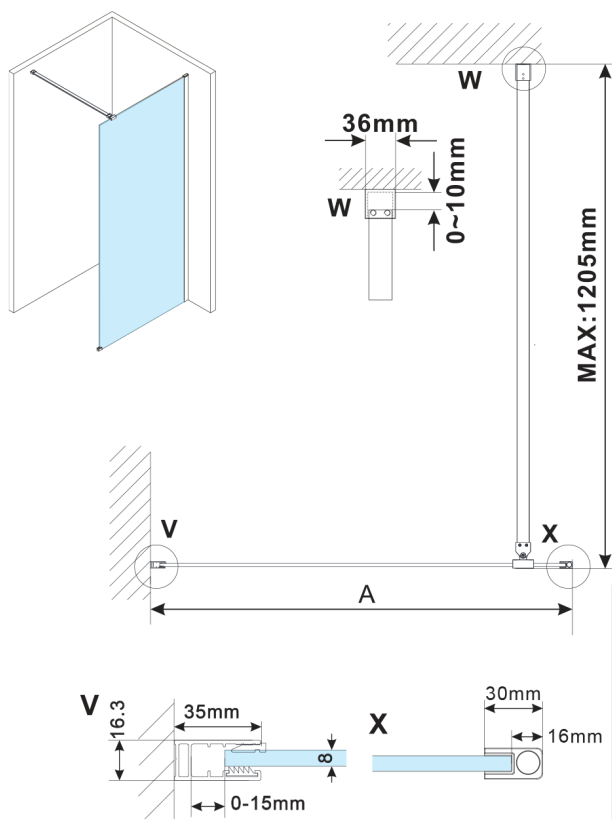

ESCA GOLD MATT jednodielna sprchová zástena na inštaláciu k stene, matné sklo, 1500 mm

Objednací kód: ES1115-04

Rozmery

Výška: 2100 mm

Hĺbka: 1500 mm

Vlastnosti

Záruka: 2 roky

Technický list

MODEL	A,mm
ES1070,ES1170,ES1270,ES1370,ES1570	690~705
ES1080,ES1180,ES1280,ES1380,ES1580	790~805
ES1090,ES1190,ES1290,ES1390,ES1590	890~905
ES1010,ES1110,ES1210,ES1310,ES1510	990~1005
ES1011,ES1111,ES1211,ES1311,ES1511	1090~1105
ES1012,ES1112,ES1212,ES1312,ES1512	1190~1205
ES1013,ES1113,ES1213,ES1313,ES1513	1290~1305
ES1014,ES1114,ES1214,ES1314,ES1514	1390~1405
ES1015,ES1115,ES1215,ES1315,ES1515	1490~1505