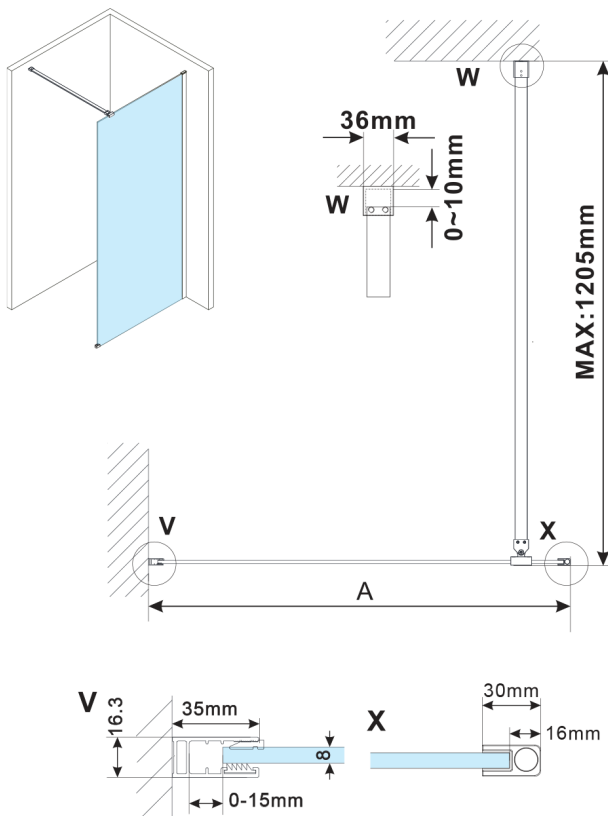

ESCA GOLD MATT jednodielna sprchová zástena na inštaláciu k stene, matné sklo, 1300 mm

Objednací kód: ES1113-04

Rozmery

Výška: 2100 mm
Hĺbka: 1300 mm

Vlastnosti

Záruka: 2 roky

Technický list

MODEL	A,mm
ES1070,ES1170,ES1270,ES1370,ES1570	690~705
ES1080,ES1180,ES1280,ES1380,ES1580	790~805
ES1090,ES1190,ES1290,ES1390,ES1590	890~905
ES1010,ES1110,ES1210,ES1310,ES1510	990~1005
ES1011,ES1111,ES1211,ES1311,ES1511	1090~1105
ES1012,ES1112,ES1212,ES1312,ES1512	1190~1205
ES1013,ES1113,ES1213,ES1313,ES1513	1290~1305
ES1014,ES1114,ES1214,ES1314,ES1514	1390~1405
ES1015,ES1115,ES1215,ES1315,ES1515	1490~1505