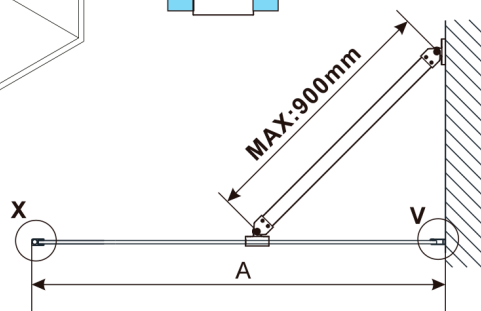

## Rozmery

Výška: 2100 mm

Hĺbka: 1100 mm

## Technický list

MODEL	A,mm
ES1070,ES1170,ES1270,ES1370,ES1570	690~705
ES1080,ES1180,ES1280,ES1380,ES1580	790~805
ES1090,ES1190,ES1290,ES1390,ES1590	890~905
ES1010,ES1110,ES1210,ES1310,ES1510	990~1005
ES1011,ES1111,ES1211,ES1311,ES1511	1090~1105
ES1012,ES1112,ES1212,ES1312,ES1512	1190~1205
ES1013,ES1113,ES1213,ES1313,ES1513	1290~1305
ES1014,ES1114,ES1214,ES1314,ES1514	1390~1405
ES1015,ES1115,ES1215,ES1315,ES1515	1490~1505

MODEL	A,mm
ES1070, ES1170, ES1270, ES1370, ES1570	690-705
ES1080, ES1180, ES1280, ES1380, ES1580	790-805
ES1090, ES1190, ES1290, ES1390, ES1590	890-905
ES1010, ES1110, ES1210, ES1310, ES1510	990-1005
ES1011, ES1111, ES1211, ES1311, ES1511	1090-1105
ES1012, ES1112, ES1212, ES1312, ES1512	1190-1205