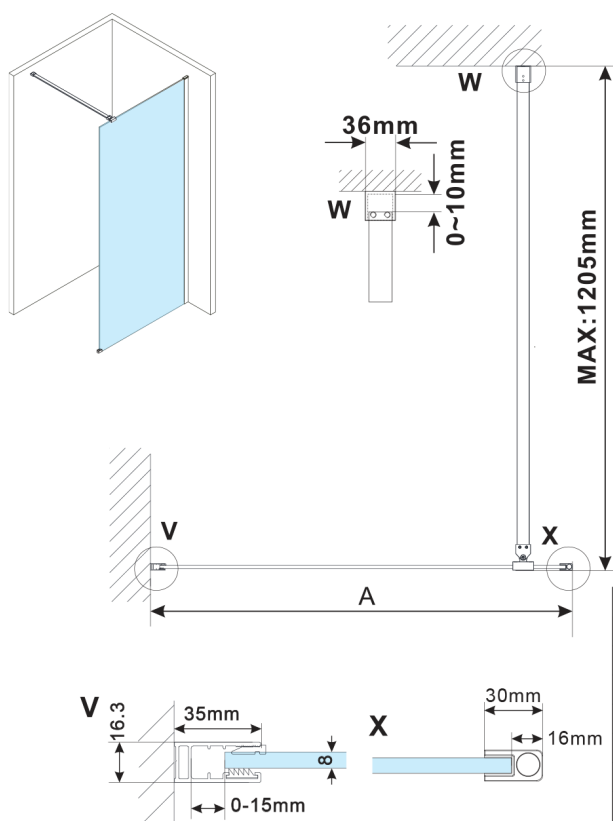

# ESCA GOLD MATT jednodielna sprchová zástena na inštaláciu k stene, matné sklo, 1100 mm

Objednací kód: ES1111-04

## Rozmery

Výška: 2100 mm

Hĺbka: 1100 mm

## Technický list

MODEL	A,mm
ES1070,ES1170,ES1270,ES1370,ES1570	690~705
ES1080,ES1180,ES1280,ES1380,ES1580	790~805
ES1090,ES1190,ES1290,ES1390,ES1590	890~905
ES1010,ES1110,ES1210,ES1310,ES1510	990~1005
ES1011,ES1111,ES1211,ES1311,ES1511	1090~1105
ES1012,ES1112,ES1212,ES1312,ES1512	1190~1205
ES1013,ES1113,ES1213,ES1313,ES1513	1290~1305
ES1014,ES1114,ES1214,ES1314,ES1514	1390~1405
ES1015,ES1115,ES1215,ES1315,ES1515	1490~1505

MODEL	A,mm
ES1070, ES1170, ES1270, ES1370, ES1570	690-705
ES1080, ES1180, ES1280, ES1380, ES1580	790-805
ES1090, ES1190, ES1290, ES1390, ES1590	890-905
ES1010, ES1110, ES1210, ES1310, ES1510	990-1005
ES1011, ES1111, ES1211, ES1311, ES1511	1090-1105
ES1012, ES1112, ES1212, ES1312, ES1512	1190-1205