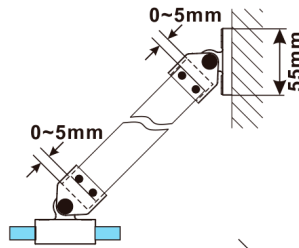

ESCA GOLD MATT jednodielna sprchová zástena na inštaláciu k stene, matné sklo, 1000 mm

Objednací kód: ES1110-04

Rozmery

Výška: 2100 mm

Hĺbka: 1000 mm

Vlastnosti

Záruka: 2 roky

Technický list

MODEL	A,mm
ES1070,ES1170,ES1270,ES1370,ES1570	690~705
ES1080,ES1180,ES1280,ES1380,ES1580	790~805
ES1090,ES1190,ES1290,ES1390,ES1590	890~905
ES1010,ES1110,ES1210,ES1310,ES1510	990~1005
ES1011,ES1111,ES1211,ES1311,ES1511	1090~1105
ES1012,ES1112,ES1212,ES1312,ES1512	1190~1205
ES1013,ES1113,ES1213,ES1313,ES1513	1290~1305
ES1014,ES1114,ES1214,ES1314,ES1514	1390~1405
ES1015,ES1115,ES1215,ES1315,ES1515	1490~1505

MODEL	A,mm
ES1070, ES1170, ES1270, ES1370, ES1570	690-705
ES1080, ES1180, ES1280, ES1380, ES1580	790-805
ES1090, ES1190, ES1290, ES1390, ES1590	890-905
ES1010, ES1110, ES1210, ES1310, ES1510	990-1005
ES1011, ES1111, ES1211, ES1311, ES1511	1090-1105
ES1012, ES1112, ES1212, ES1312, ES1512	1190-1205