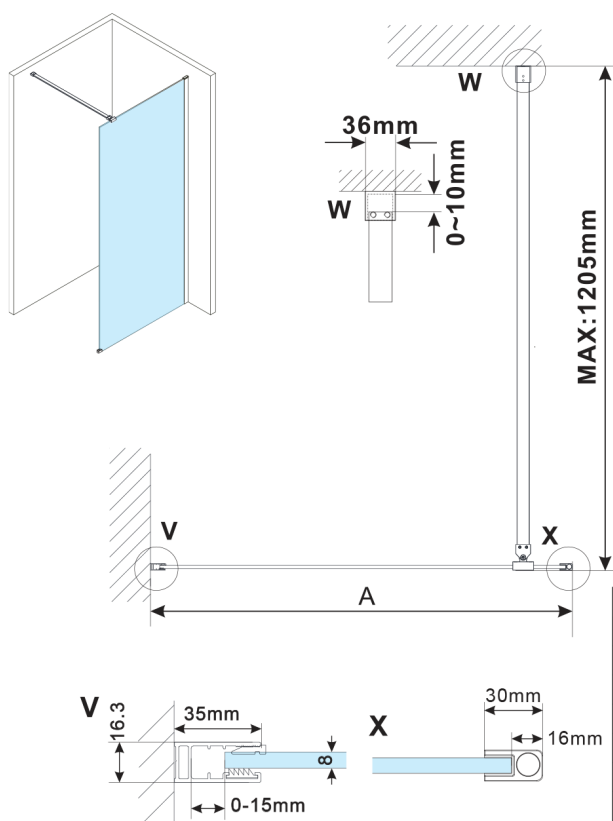

ESCA GOLD MATT jednodielna sprchová zástena na inštaláciu k stene, matné sklo, 1000 mm

Objednací kód: ES1110-04

Rozmery

Výška: 2100 mm

Hĺbka: 1000 mm

Vlastnosti

Záruka: 2 roky

Technický list

MODEL	A,mm
ES1070,ES1170,ES1270,ES1370,ES1570	690~705
ES1080,ES1180,ES1280,ES1380,ES1580	790~805
ES1090,ES1190,ES1290,ES1390,ES1590	890~905
ES1010,ES1110,ES1210,ES1310,ES1510	990~1005
ES1011,ES1111,ES1211,ES1311,ES1511	1090~1105
ES1012,ES1112,ES1212,ES1312,ES1512	1190~1205
ES1013,ES1113,ES1213,ES1313,ES1513	1290~1305
ES1014,ES1114,ES1214,ES1314,ES1514	1390~1405
ES1015,ES1115,ES1215,ES1315,ES1515	1490~1505

MODEL	A,mm
ES1070, ES1170, ES1270, ES1370, ES1570	690-705
ES1080, ES1180, ES1280, ES1380, ES1580	790-805
ES1090, ES1190, ES1290, ES1390, ES1590	890-905
ES1010, ES1110, ES1210, ES1310, ES1510	990-1005
ES1011, ES1111, ES1211, ES1311, ES1511	1090-1105
ES1012, ES1112, ES1212, ES1312, ES1512	1190-1205