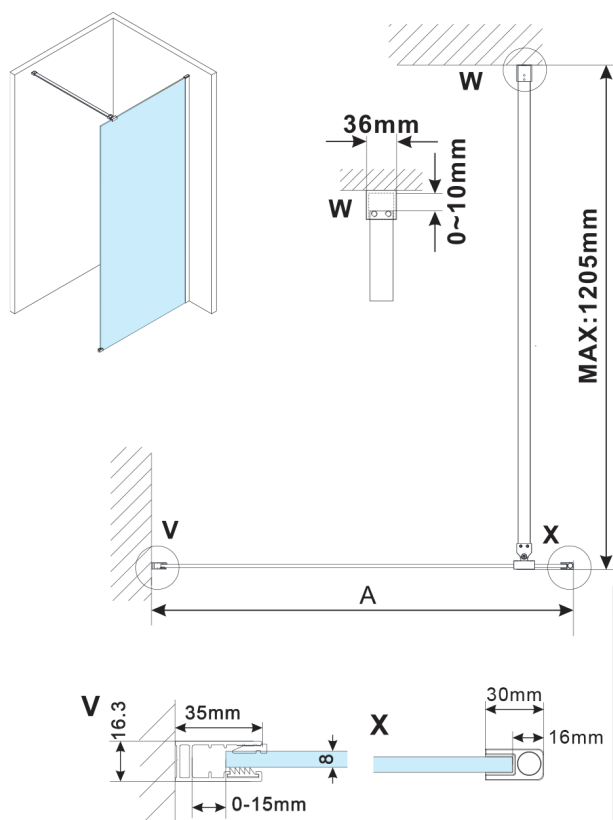

## ESCA WHITE MATT jednodielna sprchová zástena na inštaláciu k stene, sklo Marron, 800 mm

Objednací kód: ES1580-03

### Rozmery

Výška: 2100 mm

Hĺbka: 800 mm

## Technický list

MODEL	A,mm
ES1070, ES1170, ES1270, ES1370, ES1570	690~705
ES1080, ES1180, ES1280, ES1380, ES1580	790~805
ES1090, ES1190, ES1290, ES1390, ES1590	890~905
ES1010, ES1110, ES1210, ES1310, ES1510	990~1005
ES1011, ES1111, ES1211, ES1311, ES1511	1090~1105
ES1012, ES1112, ES1212, ES1312, ES1512	1190~1205
ES1013, ES1113, ES1213, ES1313, ES1513	1290~1305
ES1014, ES1114, ES1214, ES1314, ES1514	1390~1405
ES1015, ES1115, ES1215, ES1315, ES1515	1490~1505

MODEL	A,mm
ES1070, ES1170, ES1270, ES1370, ES1570	690-705
ES1080, ES1180, ES1280, ES1380, ES1580	790-805
ES1090, ES1190, ES1290, ES1390, ES1590	890-905
ES1010, ES1110, ES1210, ES1310, ES1510	990-1005
ES1011, ES1111, ES1211, ES1311, ES1511	1090-1105
ES1012, ES1112, ES1212, ES1312, ES1512	1190-1205