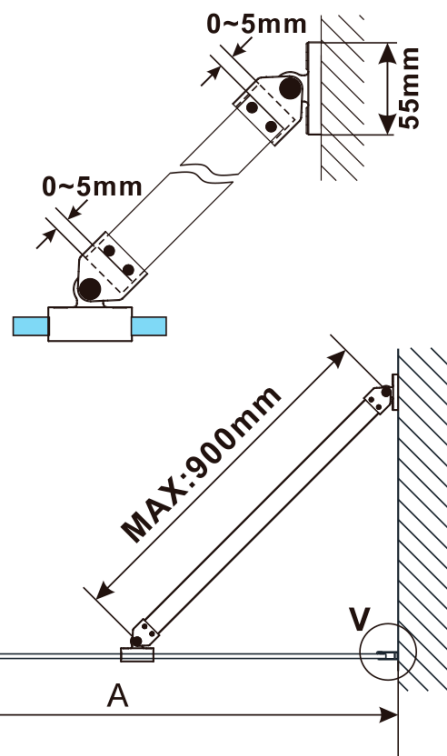

ESCA WHITE MATT jednodielna sprchová zástena na inštaláciu k stene, sklo Marron, 700 mm

Objednací kód: ES1570-03

Základné informácie

Značka: Polysan

Séria: ESCA

Rozmery

Výška: 2100 mm

Hĺbka: 700 mm

Vlastnosti

Farba profilu: Biela

Tvar: Jednostenná pevná

Typ výplne: Marron sklo

Úprava skla: Antidrop

Hrúbka skla: 8 mm

Hmotnosť / ks: 34.0 kg

Balenie: 2 ks

Záruka: 2 roky

Technický list

MODEL	A,mm
ES1070/ES1170/ES1270/ES1370/ES1570	690~705
ES1080/ES1180/ES1280/ES1380/ES1580	790~805
ES1090/ES1190/ES1290/ES1390/ES1590	890~905
ES1010/ES1110/ES1210/ES1310/ES1510	990~1005
ES1011/ES1111/ES1211/ES1311/ES1511	1090~1105
ES1012/ES1112/ES1212/ES1312/ES1512	1190~1205
ES1013/ES1113/ES1213/ES1313/ES1513	1290~1305
ES1014/ES1114/ES1214/ES1314/ES1514	1390~1405
ES1015/ES1115/ES1215/ES1315/ES1515	1490~1505

ESCA WHITE MATT jednodielna sprchová zástena na inštaláciu k stene, sklo Marron, 700 mm

MODEL	A,mm
ES1070/ES1170/ES1270/ES1370/ES1570	690~705
ES1080/ES1180/ES1280/ES1380/ES1580	790~805
ES1090/ES1190/ES1290/ES1390/ES1590	890~905
ES1010/ES1110/ES1210/ES1310/ES1510	990~1005
ES1011/ES1111/ES1211/ES1311/ES1511	1090~1105
ES1012/ES1112/ES1212/ES1312/ES1512	1190~1205