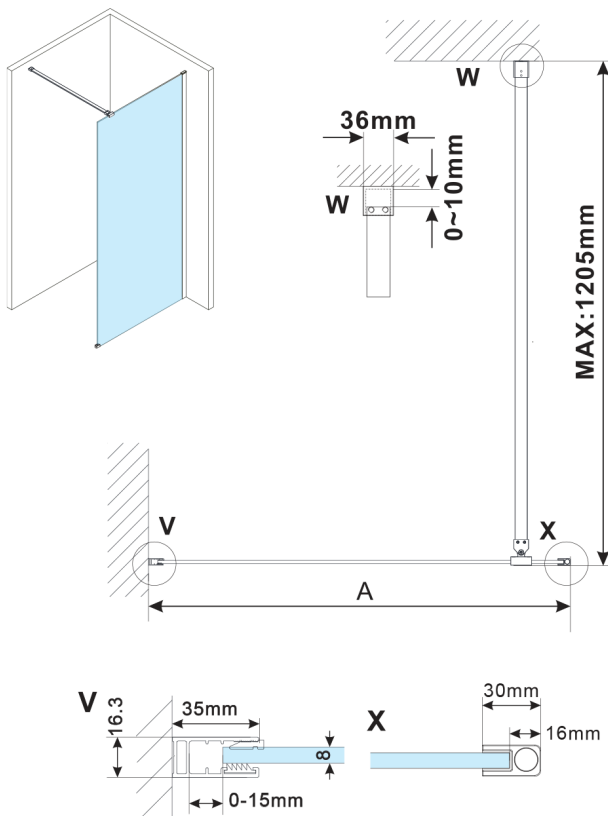

## ESCA WHITE MATT jednodielna sprchová zástena na inštaláciu k stene, sklo Marron, 700 mm

Objednací kód: ES1570-03

### Rozmery

Výška: 2100 mm

Hĺbka: 700 mm

## Technický list

MODEL	A,mm
ES1070,ES1170,ES1270,ES1370,ES1570	690~705
ES1080,ES1180,ES1280,ES1380,ES1580	790~805
ES1090,ES1190,ES1290,ES1390,ES1590	890~905
ES1010,ES1110,ES1210,ES1310,ES1510	990~1005
ES1011,ES1111,ES1211,ES1311,ES1511	1090~1105
ES1012,ES1112,ES1212,ES1312,ES1512	1190~1205
ES1013,ES1113,ES1213,ES1313,ES1513	1290~1305
ES1014,ES1114,ES1214,ES1314,ES1514	1390~1405
ES1015,ES1115,ES1215,ES1315,ES1515	1490~1505

MODEL	A,mm
ES1070,ES1170,ES1270,ES1370,ES1570	690-705
ES1080,ES1180,ES1280,ES1380,ES1580	790-805
ES1090,ES1190,ES1290,ES1390,ES1590	890-905
ES1010,ES1110,ES1210,ES1310,ES1510	990-1005
ES1011,ES1111,ES1211,ES1311,ES1511	1090-1105
ES1012,ES1112,ES1212,ES1312,ES1512	1190-1205