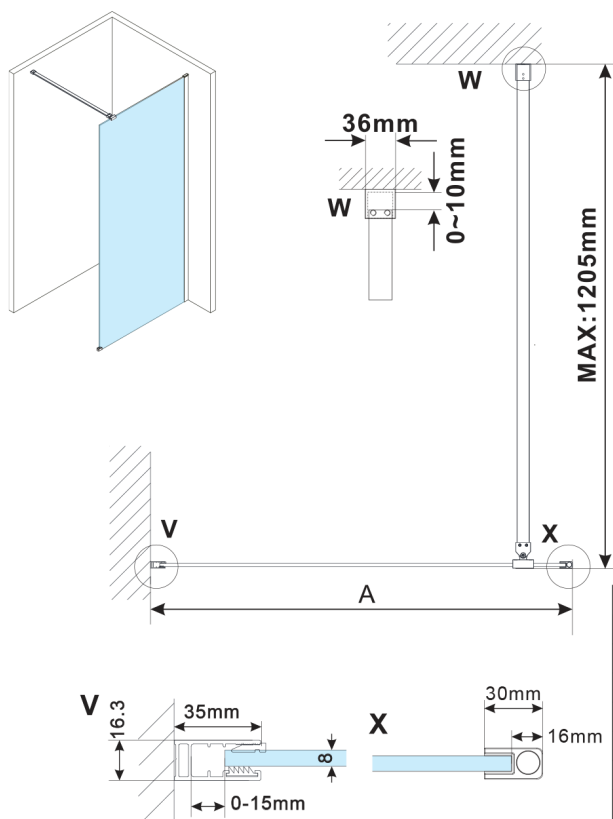

## ESCA WHITE MATT jednodielna sprchová zástena na inštaláciu k stene, sklo Marron, 1400 mm

Objednací kód: ES1514-03

### Rozmery

Výška: 2100 mm

Hĺbka: 1400 mm

## Technický list

MODEL	A,mm
ES1070,ES1170,ES1270,ES1370,ES1570	690~705
ES1080,ES1180,ES1280,ES1380,ES1580	790~805
ES1090,ES1190,ES1290,ES1390,ES1590	890~905
ES1010,ES1110,ES1210,ES1310,ES1510	990~1005
ES1011,ES1111,ES1211,ES1311,ES1511	1090~1105
ES1012,ES1112,ES1212,ES1312,ES1512	1190~1205
ES1013,ES1113,ES1213,ES1313,ES1513	1290~1305
ES1014,ES1114,ES1214,ES1314,ES1514	1390~1405
ES1015,ES1115,ES1215,ES1315,ES1515	1490~1505