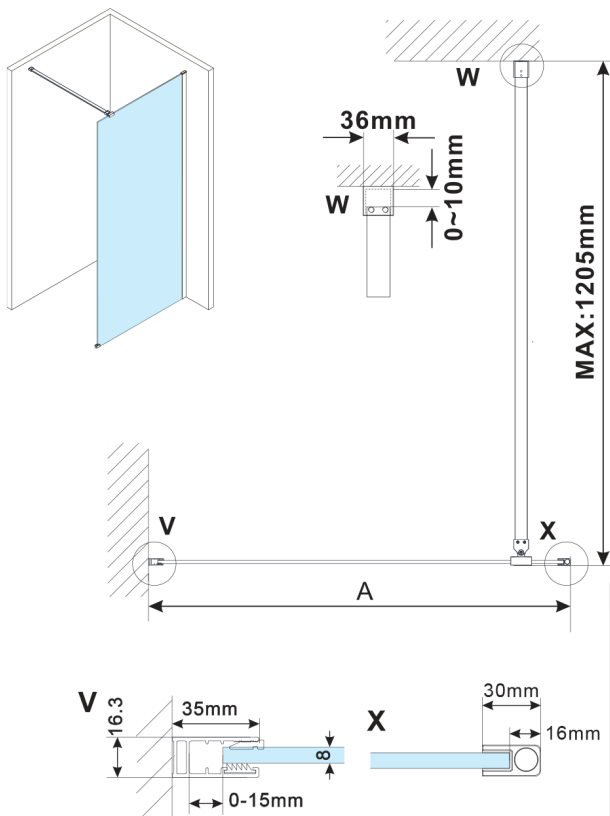

**ESCA WHITE MATT jednodielna sprchová zástena na inštaláciu k stene, sklo Marron, 1000 mm**

Objednací kód: ES1510-03

**Rozmery**

Výška: 2100 mm  
Hĺbka: 1000 mm

**Vlastnosti**

Záruka: 2 roky

**Technický list**

MODEL	A,mm
ES1070,ES1170,ES1270,ES1370,ES1570	690~705
ES1080,ES1180,ES1280,ES1380,ES1580	790~805
ES1090,ES1190,ES1290,ES1390,ES1590	890~905
ES1010,ES1110,ES1210,ES1310,ES1510	990~1005
ES1011,ES1111,ES1211,ES1311,ES1511	1090~1105
ES1012,ES1112,ES1212,ES1312,ES1512	1190~1205
ES1013,ES1113,ES1213,ES1313,ES1513	1290~1305
ES1014,ES1114,ES1214,ES1314,ES1514	1390~1405
ES1015,ES1115,ES1215,ES1315,ES1515	1490~1505

MODEL	A,mm
ES1070, ES1170, ES1270, ES1370, ES1570	690-705
ES1080, ES1180, ES1280, ES1380, ES1580	790-805
ES1090, ES1190, ES1290, ES1390, ES1590	890-905
ES1010, ES1110, ES1210, ES1310, ES1510	990-1005
ES1011, ES1111, ES1211, ES1311, ES1511	1090-1105
ES1012, ES1112, ES1212, ES1312, ES1512	1190-1205