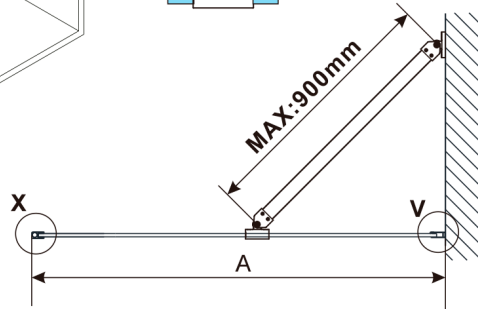

ESCA WHITE MATT jednodielna sprchová zástena na inštaláciu k stene, sklo Flute, 900 mm

Objednací kód: ES1390-03

Rozmery

Výška: 2100 mm

Hĺbka: 900 mm

Vlastnosti

Záruka: 2 roky

Technický list

MODEL	A,mm
ES1070,ES1170,ES1270,ES1370,ES1570	690~705
ES1080,ES1180,ES1280,ES1380,ES1580	790~805
ES1090,ES1190,ES1290,ES1390,ES1590	890~905
ES1010,ES1110,ES1210,ES1310,ES1510	990~1005
ES1011,ES1111,ES1211,ES1311,ES1511	1090~1105
ES1012,ES1112,ES1212,ES1312,ES1512	1190~1205
ES1013,ES1113,ES1213,ES1313,ES1513	1290~1305
ES1014,ES1114,ES1214,ES1314,ES1514	1390~1405
ES1015,ES1115,ES1215,ES1315,ES1515	1490~1505

MODEL	A,mm
ES1070, ES1170, ES1270, ES1370, ES1570	690-705
ES1080, ES1180, ES1280, ES1380, ES1580	790-805
ES1090, ES1190, ES1290, ES1390, ES1590	890-905
ES1010, ES1110, ES1210, ES1310, ES1510	990-1005
ES1011, ES1111, ES1211, ES1311, ES1511	1090-1105
ES1012, ES1112, ES1212, ES1312, ES1512	1190-1205