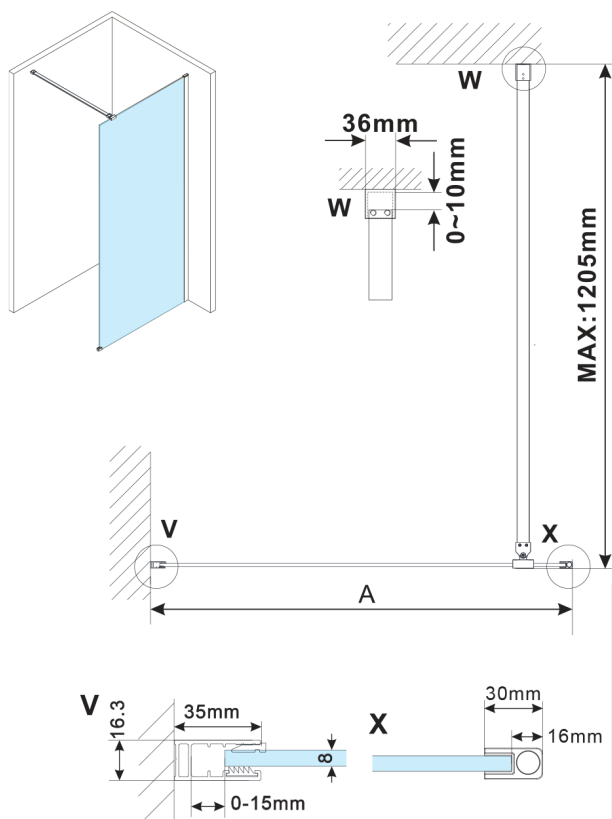

ESCA WHITE MATT jednodielna sprchová zástena na inštaláciu k stene, sklo Flute, 900 mm

Objednací kód: ES1390-03

Rozmery

Výška: 2100 mm

Hĺbka: 900 mm

Vlastnosti

Záruka: 2 roky

Technický list

MODEL	A,mm
ES1070,ES1170,ES1270,ES1370,ES1570	690~705
ES1080,ES1180,ES1280,ES1380,ES1580	790~805
ES1090,ES1190,ES1290,ES1390,ES1590	890~905
ES1010,ES1110,ES1210,ES1310,ES1510	990~1005
ES1011,ES1111,ES1211,ES1311,ES1511	1090~1105
ES1012,ES1112,ES1212,ES1312,ES1512	1190~1205
ES1013,ES1113,ES1213,ES1313,ES1513	1290~1305
ES1014,ES1114,ES1214,ES1314,ES1514	1390~1405
ES1015,ES1115,ES1215,ES1315,ES1515	1490~1505

MODEL	A,mm
ES1070, ES1170, ES1270, ES1370, ES1570	690-705
ES1080, ES1180, ES1280, ES1380, ES1580	790-805
ES1090, ES1190, ES1290, ES1390, ES1590	890-905
ES1010, ES1110, ES1210, ES1310, ES1510	990-1005
ES1011, ES1111, ES1211, ES1311, ES1511	1090-1105
ES1012, ES1112, ES1212, ES1312, ES1512	1190-1205