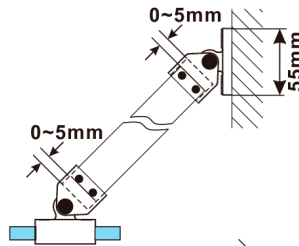

ESCA WHITE MATT jednodielna sprchová zástena na inštaláciu k stene, sklo Flute, 900 mm

Objednací kód: ES1390-03

Rozmery

Výška: 2100 mm

Hĺbka: 900 mm

Vlastnosti

Záruka: 2 roky

Technický list

MODEL	A,mm
ES1070,ES1170,ES1270,ES1370,ES1570	690~705
ES1080,ES1180,ES1280,ES1380,ES1580	790~805
ES1090,ES1190,ES1290,ES1390,ES1590	890~905
ES1010,ES1110,ES1210,ES1310,ES1510	990~1005
ES1011,ES1111,ES1211,ES1311,ES1511	1090~1105
ES1012,ES1112,ES1212,ES1312,ES1512	1190~1205
ES1013,ES1113,ES1213,ES1313,ES1513	1290~1305
ES1014,ES1114,ES1214,ES1314,ES1514	1390~1405
ES1015,ES1115,ES1215,ES1315,ES1515	1490~1505

MODEL	A,mm
ES1070, ES1170, ES1270, ES1370, ES1570	690-705
ES1080, ES1180, ES1280, ES1380, ES1580	790-805
ES1090, ES1190, ES1290, ES1390, ES1590	890-905
ES1010, ES1110, ES1210, ES1310, ES1510	990-1005
ES1011, ES1111, ES1211, ES1311, ES1511	1090-1105
ES1012, ES1112, ES1212, ES1312, ES1512	1190-1205