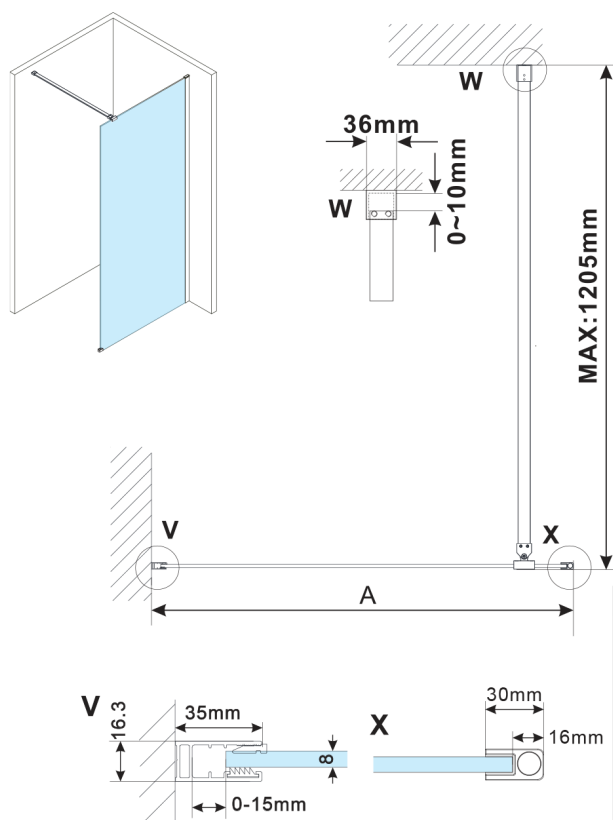

ESCA WHITE MATT jednodielna sprchová zástena na inštaláciu k stene, sklo Flute, 800 mm

Objednací kód: ES1380-03

Rozmery

Výška: 2100 mm

Hĺbka: 800 mm

Vlastnosti

Záruka: 2 roky

Technický list

MODEL	A,mm
ES1070, ES1170, ES1270, ES1370, ES1570	690~705
ES1080, ES1180, ES1280, ES1380, ES1580	790~805
ES1090, ES1190, ES1290, ES1390, ES1590	890~905
ES1010, ES1110, ES1210, ES1310, ES1510	990~1005
ES1011, ES1111, ES1211, ES1311, ES1511	1090~1105
ES1012, ES1112, ES1212, ES1312, ES1512	1190~1205
ES1013, ES1113, ES1213, ES1313, ES1513	1290~1305
ES1014, ES1114, ES1214, ES1314, ES1514	1390~1405
ES1015, ES1115, ES1215, ES1315, ES1515	1490~1505

MODEL	A,mm
ES1070, ES1170, ES1270, ES1370, ES1570	690-705
ES1080, ES1180, ES1280, ES1380, ES1580	790-805
ES1090, ES1190, ES1290, ES1390, ES1590	890-905
ES1010, ES1110, ES1210, ES1310, ES1510	990-1005
ES1011, ES1111, ES1211, ES1311, ES1511	1090-1105
ES1012, ES1112, ES1212, ES1312, ES1512	1190-1205