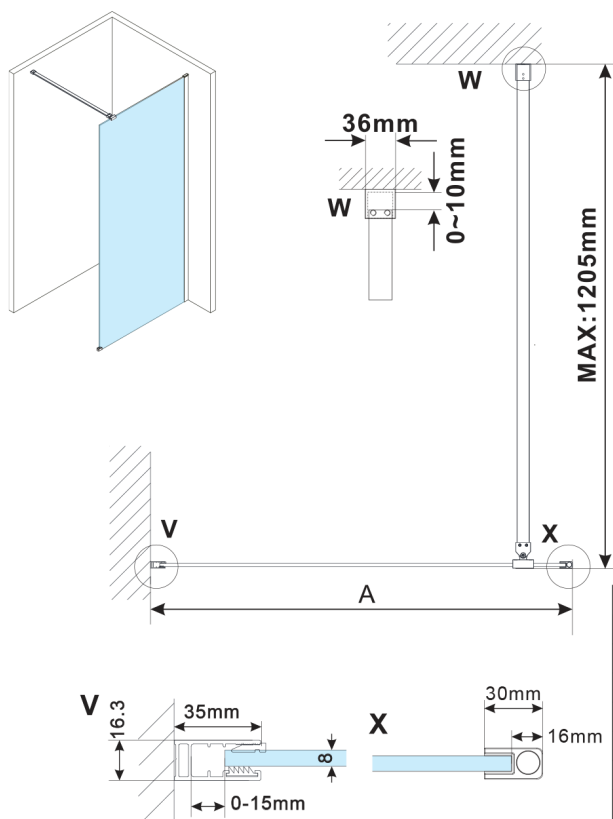

ESCA WHITE MATT jednodielna sprchová zástena na inštaláciu k stene, sklo Flute, 700 mm

Objednací kód: ES1370-03

Rozmery

Výška: 2100 mm

Hĺbka: 700 mm

Vlastnosti

Záruka: 2 roky

Technický list

MODEL	A,mm
ES1070,ES1170,ES1270,ES1370,ES1570	690~705
ES1080,ES1180,ES1280,ES1380,ES1580	790~805
ES1090,ES1190,ES1290,ES1390,ES1590	890~905
ES1010,ES1110,ES1210,ES1310,ES1510	990~1005
ES1011,ES1111,ES1211,ES1311,ES1511	1090~1105
ES1012,ES1112,ES1212,ES1312,ES1512	1190~1205
ES1013,ES1113,ES1213,ES1313,ES1513	1290~1305
ES1014,ES1114,ES1214,ES1314,ES1514	1390~1405
ES1015,ES1115,ES1215,ES1315,ES1515	1490~1505

MODEL	A,mm
ES1070,ES1170,ES1270,ES1370,ES1570	690-705
ES1080,ES1180,ES1280,ES1380,ES1580	790-805
ES1090,ES1190,ES1290,ES1390,ES1590	890-905
ES1010,ES1110,ES1210,ES1310,ES1510	990-1005
ES1011,ES1111,ES1211,ES1311,ES1511	1090-1105
ES1012,ES1112,ES1212,ES1312,ES1512	1190-1205