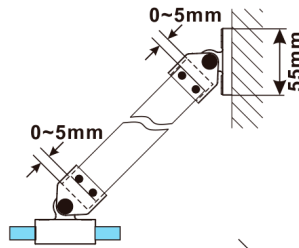

ESCA WHITE MATT jednodielna sprchová zástena na inštaláciu k stene, sklo Flute, 700 mm

Objednací kód: ES1370-03

Rozmery

Výška: 2100 mm

Hĺbka: 700 mm

Vlastnosti

Záruka: 2 roky

Technický list

MODEL	A,mm
ES1070,ES1170,ES1270,ES1370,ES1570	690~705
ES1080,ES1180,ES1280,ES1380,ES1580	790~805
ES1090,ES1190,ES1290,ES1390,ES1590	890~905
ES1010,ES1110,ES1210,ES1310,ES1510	990~1005
ES1011,ES1111,ES1211,ES1311,ES1511	1090~1105
ES1012,ES1112,ES1212,ES1312,ES1512	1190~1205
ES1013,ES1113,ES1213,ES1313,ES1513	1290~1305
ES1014,ES1114,ES1214,ES1314,ES1514	1390~1405
ES1015,ES1115,ES1215,ES1315,ES1515	1490~1505

MODEL	A,mm
ES1070,ES1170,ES1270,ES1370,ES1570	690-705
ES1080,ES1180,ES1280,ES1380,ES1580	790-805
ES1090,ES1190,ES1290,ES1390,ES1590	890-905
ES1010,ES1110,ES1210,ES1310,ES1510	990-1005
ES1011,ES1111,ES1211,ES1311,ES1511	1090-1105
ES1012,ES1112,ES1212,ES1312,ES1512	1190-1205