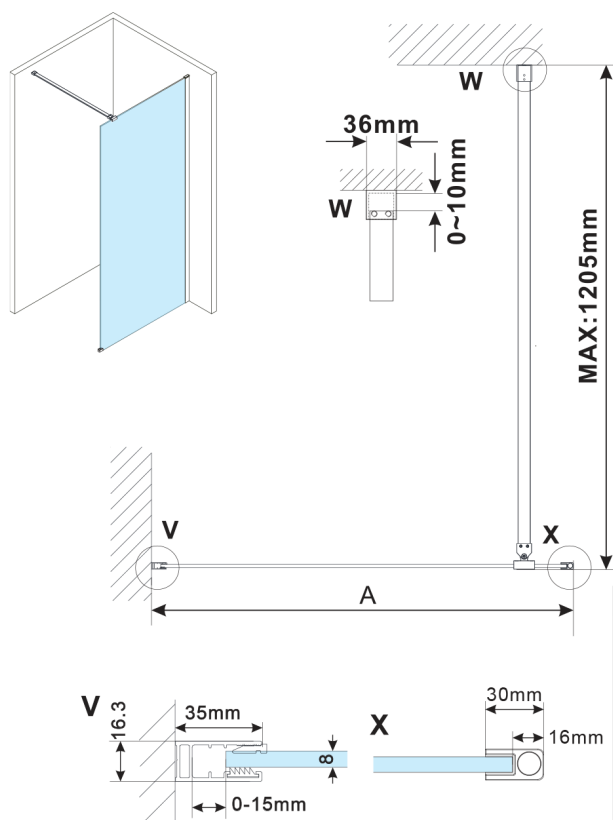

## ESCA WHITE MATT jednodielna sprchová zástena na inštaláciu k stene, sklo Flute, 1400 mm

Objednací kód: ES1314-03

### Rozmery

Výška: 2100 mm

Hĺbka: 1400 mm

## Technický list

MODEL	A,mm
ES1070, ES1170, ES1270, ES1370, ES1570	690~705
ES1080, ES1180, ES1280, ES1380, ES1580	790~805
ES1090, ES1190, ES1290, ES1390, ES1590	890~905
ES1010, ES1110, ES1210, ES1310, ES1510	990~1005
ES1011, ES1111, ES1211, ES1311, ES1511	1090~1105
ES1012, ES1112, ES1212, ES1312, ES1512	1190~1205
ES1013, ES1113, ES1213, ES1313, ES1513	1290~1305
ES1014, ES1114, ES1214, ES1314, ES1514	1390~1405
ES1015, ES1115, ES1215, ES1315, ES1515	1490~1505