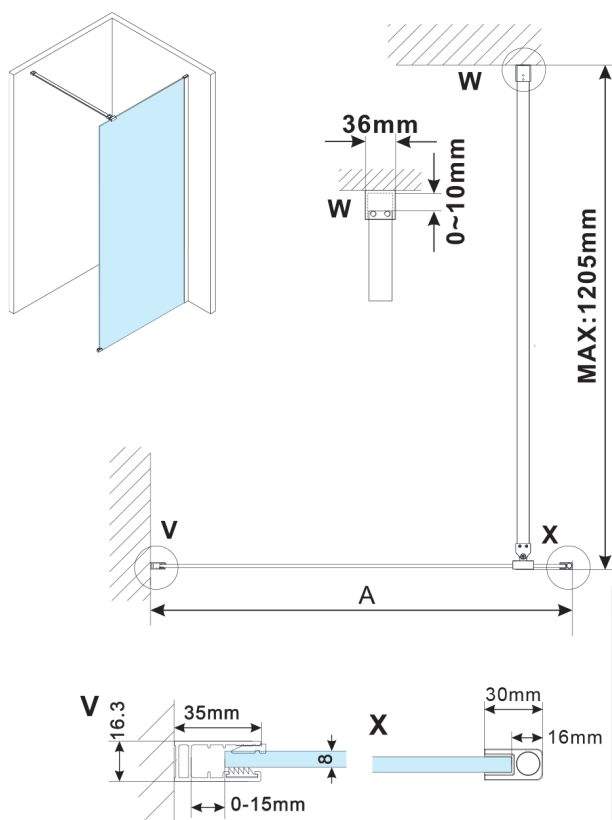

## ESCA WHITE MATT jednodielna sprchová zástena na inštaláciu k stene, sklo Flute, 1300 mm

Objednací kód: ES1313-03

### Rozmery

Výška: 2100 mm

Hĺbka: 1300 mm

## Technický list

MODEL	A,mm
ES1070, ES1170, ES1270, ES1370, ES1570	690~705
ES1080, ES1180, ES1280, ES1380, ES1580	790~805
ES1090, ES1190, ES1290, ES1390, ES1590	890~905
ES1010, ES1110, ES1210, ES1310, ES1510	990~1005
ES1011, ES1111, ES1211, ES1311, ES1511	1090~1105
ES1012, ES1112, ES1212, ES1312, ES1512	1190~1205
ES1013, ES1113, ES1213, ES1313, ES1513	1290~1305
ES1014, ES1114, ES1214, ES1314, ES1514	1390~1405
ES1015, ES1115, ES1215, ES1315, ES1515	1490~1505