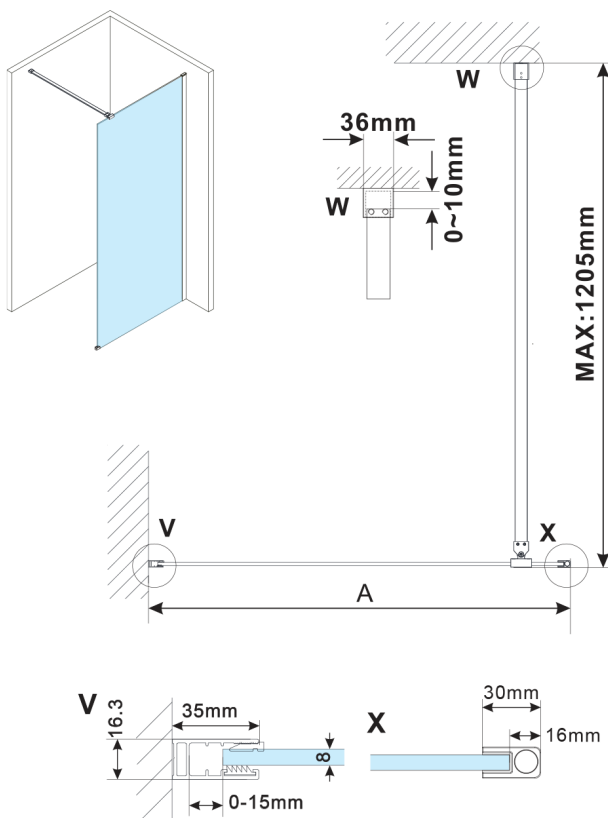

ESCA WHITE MATT jednodielna sprchová zástena na inštaláciu k stene, sklo Flute, 1200 mm

Objednací kód: ES1312-03

Rozmery

Výška: 2100 mm
Hĺbka: 1200 mm

Vlastnosti

Záruka: 2 roky

Technický list

MODEL	A,mm
ES1070, ES1170, ES1270, ES1370, ES1570	690~705
ES1080, ES1180, ES1280, ES1380, ES1580	790~805
ES1090, ES1190, ES1290, ES1390, ES1590	890~905
ES1010, ES1110, ES1210, ES1310, ES1510	990~1005
ES1011, ES1111, ES1211, ES1311, ES1511	1090~1105
ES1012, ES1112, ES1212, ES1312, ES1512	1190~1205
ES1013, ES1113, ES1213, ES1313, ES1513	1290~1305
ES1014, ES1114, ES1214, ES1314, ES1514	1390~1405
ES1015, ES1115, ES1215, ES1315, ES1515	1490~1505

MODEL	A,mm
ES1070, ES1170, ES1270, ES1370, ES1570	690-705
ES1080, ES1180, ES1280, ES1380, ES1580	790-805
ES1090, ES1190, ES1290, ES1390, ES1590	890-905
ES1010, ES1110, ES1210, ES1310, ES1510	990-1005
ES1011, ES1111, ES1211, ES1311, ES1511	1090-1105
ES1012, ES1112, ES1212, ES1312, ES1512	1190-1205