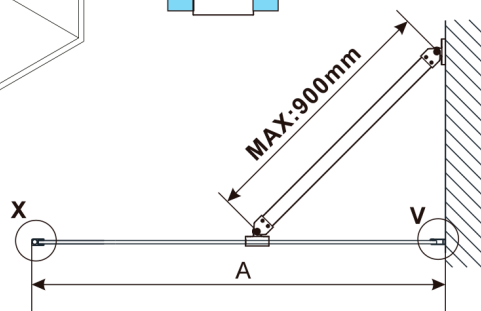

ESCA WHITE MATT jednodielna sprchová zástena na inštaláciu k stene, sklo Flute, 1200 mm

Objednací kód: ES1312-03

Rozmery

Výška: 2100 mm
Hĺbka: 1200 mm

Vlastnosti

Záruka: 2 roky

Technický list

MODEL	A,mm
ES1070, ES1170, ES1270, ES1370, ES1570	690~705
ES1080, ES1180, ES1280, ES1380, ES1580	790~805
ES1090, ES1190, ES1290, ES1390, ES1590	890~905
ES1010, ES1110, ES1210, ES1310, ES1510	990~1005
ES1011, ES1111, ES1211, ES1311, ES1511	1090~1105
ES1012, ES1112, ES1212, ES1312, ES1512	1190~1205
ES1013, ES1113, ES1213, ES1313, ES1513	1290~1305
ES1014, ES1114, ES1214, ES1314, ES1514	1390~1405
ES1015, ES1115, ES1215, ES1315, ES1515	1490~1505

MODEL	A,mm
ES1070, ES1170, ES1270, ES1370, ES1570	690-705
ES1080, ES1180, ES1280, ES1380, ES1580	790-805
ES1090, ES1190, ES1290, ES1390, ES1590	890-905
ES1010, ES1110, ES1210, ES1310, ES1510	990-1005
ES1011, ES1111, ES1211, ES1311, ES1511	1090-1105
ES1012, ES1112, ES1212, ES1312, ES1512	1190-1205