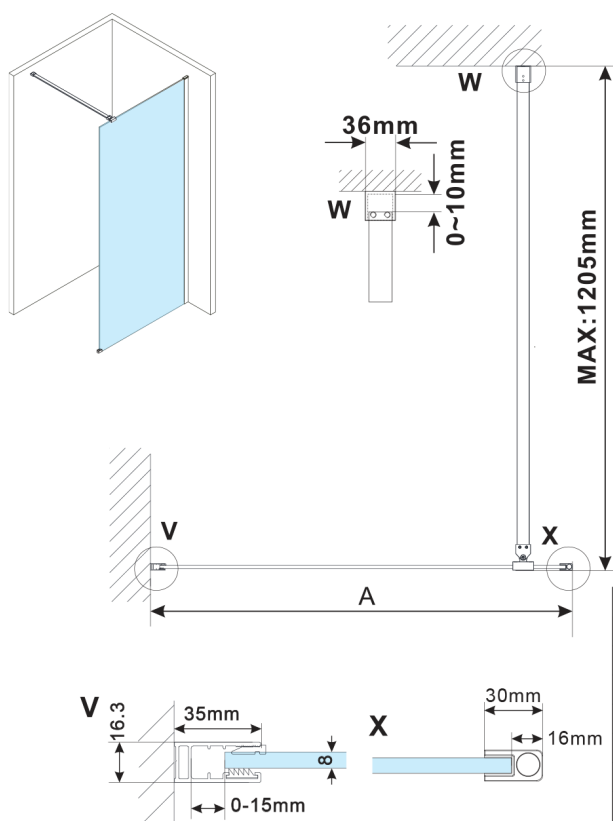

ESCA WHITE MATT jednodielna sprchová zástena na inštaláciu k stene, sklo Flute, 1100 mm

Objednací kód: ES1311-03

Rozmery

Výška: 2100 mm

Hĺbka: 1100 mm

Vlastnosti

Záruka: 2 roky

Technický list

MODEL	A,mm
ES1070,ES1170,ES1270,ES1370,ES1570	690~705
ES1080,ES1180,ES1280,ES1380,ES1580	790~805
ES1090,ES1190,ES1290,ES1390,ES1590	890~905
ES1010,ES1110,ES1210,ES1310,ES1510	990~1005
ES1011,ES1111,ES1211,ES1311,ES1511	1090~1105
ES1012,ES1112,ES1212,ES1312,ES1512	1190~1205
ES1013,ES1113,ES1213,ES1313,ES1513	1290~1305
ES1014,ES1114,ES1214,ES1314,ES1514	1390~1405
ES1015,ES1115,ES1215,ES1315,ES1515	1490~1505

MODEL	A,mm
ES1070, ES1170, ES1270, ES1370, ES1570	690-705
ES1080, ES1180, ES1280, ES1380, ES1580	790-805
ES1090, ES1190, ES1290, ES1390, ES1590	890-905
ES1010, ES1110, ES1210, ES1310, ES1510	990-1005
ES1011, ES1111, ES1211, ES1311, ES1511	1090-1105
ES1012, ES1112, ES1212, ES1312, ES1512	1190-1205