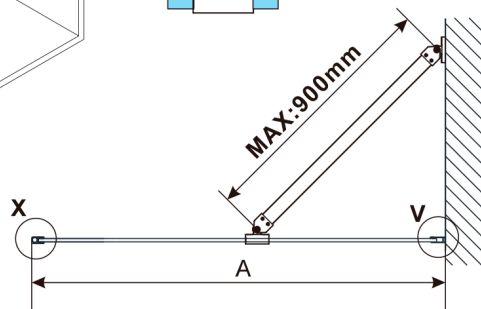

ESCA WHITE MATT jednodielna sprchová zástena na inštaláciu k stene, sklo Flute, 1000 mm

Objednací kód: ES1310-03

Rozmery

Výška: 2100 mm

Hĺbka: 1000 mm

Vlastnosti

Záruka: 2 roky

Technický list

MODEL	A,mm
ES1070, ES1170, ES1270, ES1370, ES1570	690~705
ES1080, ES1180, ES1280, ES1380, ES1580	790~805
ES1090, ES1190, ES1290, ES1390, ES1590	890~905
ES1010, ES1110, ES1210, ES1310, ES1510	990~1005
ES1011, ES1111, ES1211, ES1311, ES1511	1090~1105
ES1012, ES1112, ES1212, ES1312, ES1512	1190~1205
ES1013, ES1113, ES1213, ES1313, ES1513	1290~1305
ES1014, ES1114, ES1214, ES1314, ES1514	1390~1405
ES1015, ES1115, ES1215, ES1315, ES1515	1490~1505

MODEL	A,mm
ES1070,ES1170,ES1270,ES1370,ES1570	690-705
ES1080,ES1180,ES1280,ES1380,ES1580	790-805
ES1090,ES1190,ES1290,ES1390,ES1590	890-905
ES1010,ES1110,ES1210,ES1310,ES1510	990-1005
ES1011,ES1111,ES1211,ES1311,ES1511	1090-1105
ES1012,ES1112,ES1212,ES1312,ES1512	1190-1205