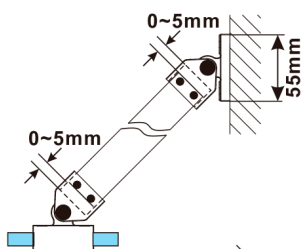

ESCA WHITE MATT jednodielna sprchová zástena na inštaláciu k stene, dymové sklo, 900 mm

Objednací kód: ES1290-03

Rozmery

Výška: 2100 mm

Hĺbka: 900 mm

Vlastnosti

Záruka: 2 roky

Technický list

MODEL	A, mm
ES1070, ES1170, ES1270, ES1370, ES1570	690~705
ES1080, ES1180, ES1280, ES1380, ES1580	790~805
ES1090, ES1190, ES1290, ES1390, ES1590	890~905
ES1010, ES1110, ES1210, ES1310, ES1510	990~1005
ES1011, ES1111, ES1211, ES1311, ES1511	1090~1105
ES1012, ES1112, ES1212, ES1312, ES1512	1190~1205
ES1013, ES1113, ES1213, ES1313, ES1513	1290~1305
ES1014, ES1114, ES1214, ES1314, ES1514	1390~1405
ES1015, ES1115, ES1215, ES1315, ES1515	1490~1505

ESCA WHITE MATT jednodielna sprchová zástena na inštaláciu k stene, dymové sklo, 900 mm

MODEL	A,mm
ES1070, ES1170, ES1270, ES1370, ES1570	690-705
ES1080, ES1180, ES1280, ES1380, ES1580	790-805
ES1090, ES1190, ES1290, ES1390, ES1590	890-905
ES1010, ES1110, ES1210, ES1310, ES1510	990-1005
ES1011, ES1111, ES1211, ES1311, ES1511	1090-1105
ES1012, ES1112, ES1212, ES1312, ES1512	1190-1205