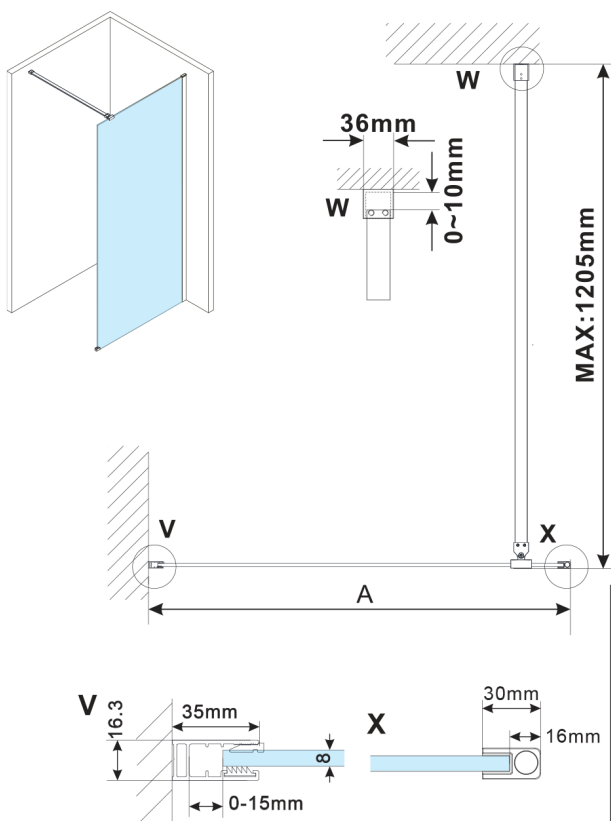

ESCA WHITE MATT jednodielna sprchová zástena na inštaláciu k stene, dymové sklo, 900 mm

Objednací kód: ES1290-03

Rozmery

Výška: 2100 mm

Hĺbka: 900 mm

Vlastnosti

Záruka: 2 roky

Technický list

MODEL	A, mm
ES1070, ES1170, ES1270, ES1370, ES1570	690~705
ES1080, ES1180, ES1280, ES1380, ES1580	790~805
ES1090, ES1190, ES1290, ES1390, ES1590	890~905
ES1010, ES1110, ES1210, ES1310, ES1510	990~1005
ES1011, ES1111, ES1211, ES1311, ES1511	1090~1105
ES1012, ES1112, ES1212, ES1312, ES1512	1190~1205
ES1013, ES1113, ES1213, ES1313, ES1513	1290~1305
ES1014, ES1114, ES1214, ES1314, ES1514	1390~1405
ES1015, ES1115, ES1215, ES1315, ES1515	1490~1505

ESCA WHITE MATT jednodielna sprchová zástena na inštaláciu k stene, dymové sklo, 900 mm

MODEL	A,mm
ES1070, ES1170, ES1270, ES1370, ES1570	690-705
ES1080, ES1180, ES1280, ES1380, ES1580	790-805
ES1090, ES1190, ES1290, ES1390, ES1590	890-905
ES1010, ES1110, ES1210, ES1310, ES1510	990-1005
ES1011, ES1111, ES1211, ES1311, ES1511	1090-1105
ES1012, ES1112, ES1212, ES1312, ES1512	1190-1205