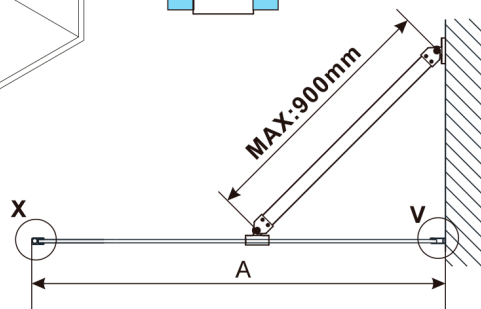

ESCA WHITE MATT jednodielna sprchová zástena na inštaláciu k stene, dymové sklo, 900 mm

Objednací kód: ES1290-03

Rozmery

Výška: 2100 mm

Hĺbka: 900 mm

Vlastnosti

Záruka: 2 roky

Technický list

MODEL	A, mm
ES1070, ES1170, ES1270, ES1370, ES1570	690~705
ES1080, ES1180, ES1280, ES1380, ES1580	790~805
ES1090, ES1190, ES1290, ES1390, ES1590	890~905
ES1010, ES1110, ES1210, ES1310, ES1510	990~1005
ES1011, ES1111, ES1211, ES1311, ES1511	1090~1105
ES1012, ES1112, ES1212, ES1312, ES1512	1190~1205
ES1013, ES1113, ES1213, ES1313, ES1513	1290~1305
ES1014, ES1114, ES1214, ES1314, ES1514	1390~1405
ES1015, ES1115, ES1215, ES1315, ES1515	1490~1505

ESCA WHITE MATT jednodielna sprchová zástena na inštaláciu k stene, dymové sklo, 900 mm

MODEL	A,mm
ES1070, ES1170, ES1270, ES1370, ES1570	690-705
ES1080, ES1180, ES1280, ES1380, ES1580	790-805
ES1090, ES1190, ES1290, ES1390, ES1590	890-905
ES1010, ES1110, ES1210, ES1310, ES1510	990-1005
ES1011, ES1111, ES1211, ES1311, ES1511	1090-1105
ES1012, ES1112, ES1212, ES1312, ES1512	1190-1205