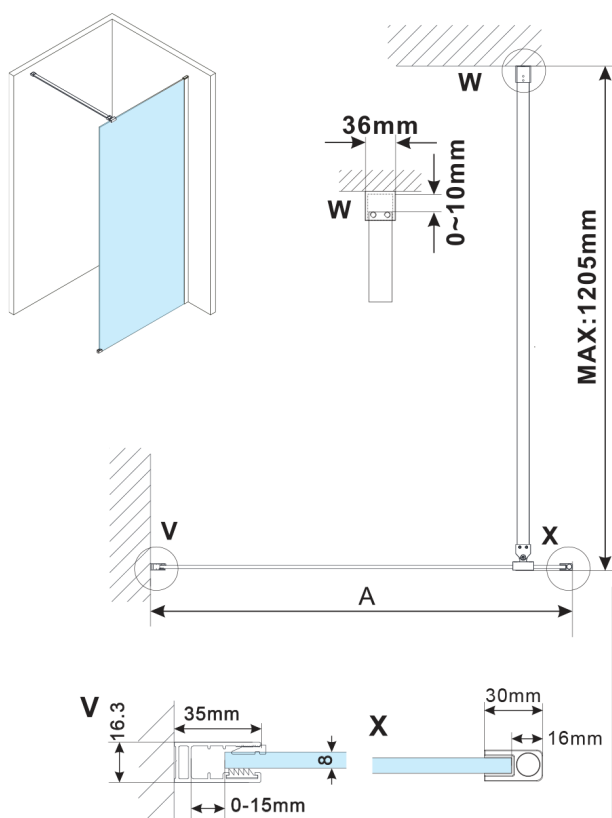

ESCA WHITE MATT jednodielna sprchová zástena na inštaláciu k stene, dymové sklo, 800 mm

Objednací kód: ES1280-03

Rozmery

Výška: 2100 mm

Hĺbka: 800 mm

Vlastnosti

Záruka: 2 roky

Technický list

MODEL	A,mm
ES1070,ES1170,ES1270,ES1370,ES1570	690~705
ES1080,ES1180,ES1280,ES1380,ES1580	790~805
ES1090,ES1190,ES1290,ES1390,ES1590	890~905
ES1010,ES1110,ES1210,ES1310,ES1510	990~1005
ES1011,ES1111,ES1211,ES1311,ES1511	1090~1105
ES1012,ES1112,ES1212,ES1312,ES1512	1190~1205
ES1013,ES1113,ES1213,ES1313,ES1513	1290~1305
ES1014,ES1114,ES1214,ES1314,ES1514	1390~1405
ES1015,ES1115,ES1215,ES1315,ES1515	1490~1505

MODEL	A,mm
ES1070, ES1170, ES1270, ES1370, ES1570	690-705
ES1080, ES1180, ES1280, ES1380, ES1580	790-805
ES1090, ES1190, ES1290, ES1390, ES1590	890-905
ES1010, ES1110, ES1210, ES1310, ES1510	990-1005
ES1011, ES1111, ES1211, ES1311, ES1511	1090-1105
ES1012, ES1112, ES1212, ES1312, ES1512	1190-1205