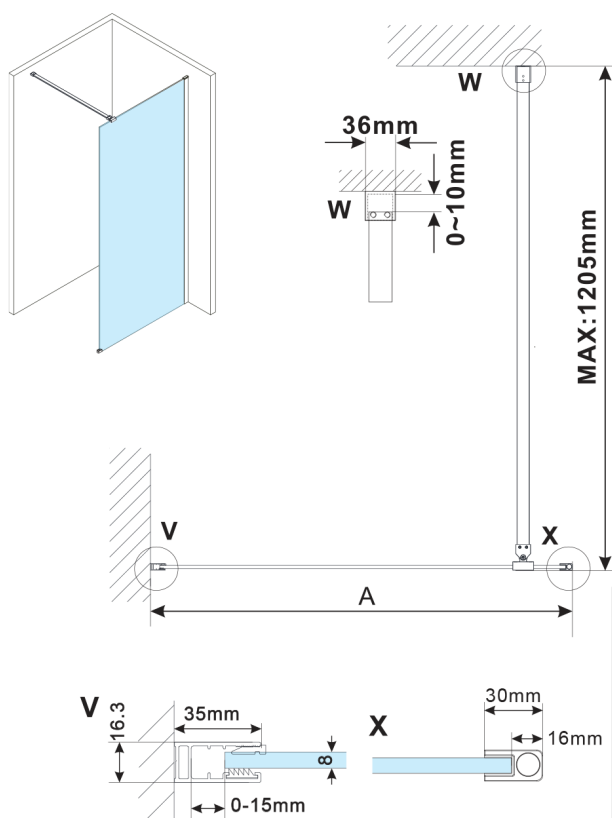

ESCA WHITE MATT jednodielna sprchová zástena na inštaláciu k stene, dymové sklo, 700 mm

Objednací kód: ES1270-03

Rozmery

Výška: 2100 mm

Hĺbka: 700 mm

Vlastnosti

Záruka: 2 roky

Technický list

MODEL	A,mm
ES1070,ES1170,ES1270,ES1370,ES1570	690~705
ES1080,ES1180,ES1280,ES1380,ES1580	790~805
ES1090,ES1190,ES1290,ES1390,ES1590	890~905
ES1010,ES1110,ES1210,ES1310,ES1510	990~1005
ES1011,ES1111,ES1211,ES1311,ES1511	1090~1105
ES1012,ES1112,ES1212,ES1312,ES1512	1190~1205
ES1013,ES1113,ES1213,ES1313,ES1513	1290~1305
ES1014,ES1114,ES1214,ES1314,ES1514	1390~1405
ES1015,ES1115,ES1215,ES1315,ES1515	1490~1505

MODEL	A,mm
ES1070, ES1170, ES1270, ES1370, ES1570	690-705
ES1080, ES1180, ES1280, ES1380, ES1580	790-805
ES1090, ES1190, ES1290, ES1390, ES1590	890-905
ES1010, ES1110, ES1210, ES1310, ES1510	990-1005
ES1011, ES1111, ES1211, ES1311, ES1511	1090-1105
ES1012, ES1112, ES1212, ES1312, ES1512	1190-1205