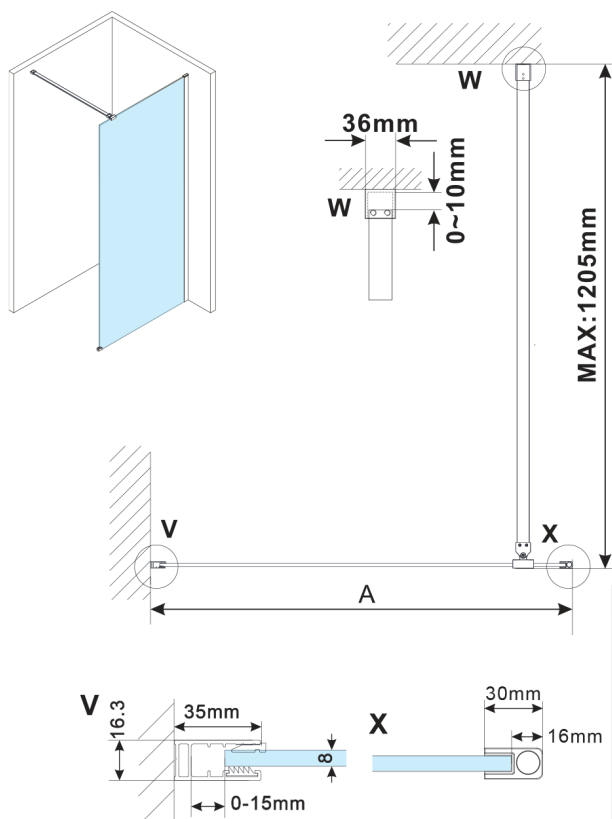

ESCA WHITE MATT jednodielna sprchová zástena na inštaláciu k stene, dymové sklo, 1500 mm

Objednací kód: ES1215-03

Rozmery

Výška: 2100 mm

Hĺbka: 1500 mm

Vlastnosti

Záruka: 2 roky

Technický list

MODEL	A,mm
ES1070, ES1170, ES1270, ES1370, ES1570	690~705
ES1080, ES1180, ES1280, ES1380, ES1580	790~805
ES1090, ES1190, ES1290, ES1390, ES1590	890~905
ES1010, ES1110, ES1210, ES1310, ES1510	990~1005
ES1011, ES1111, ES1211, ES1311, ES1511	1090~1105
ES1012, ES1112, ES1212, ES1312, ES1512	1190~1205
ES1013, ES1113, ES1213, ES1313, ES1513	1290~1305
ES1014, ES1114, ES1214, ES1314, ES1514	1390~1405
ES1015, ES1115, ES1215, ES1315, ES1515	1490~1505