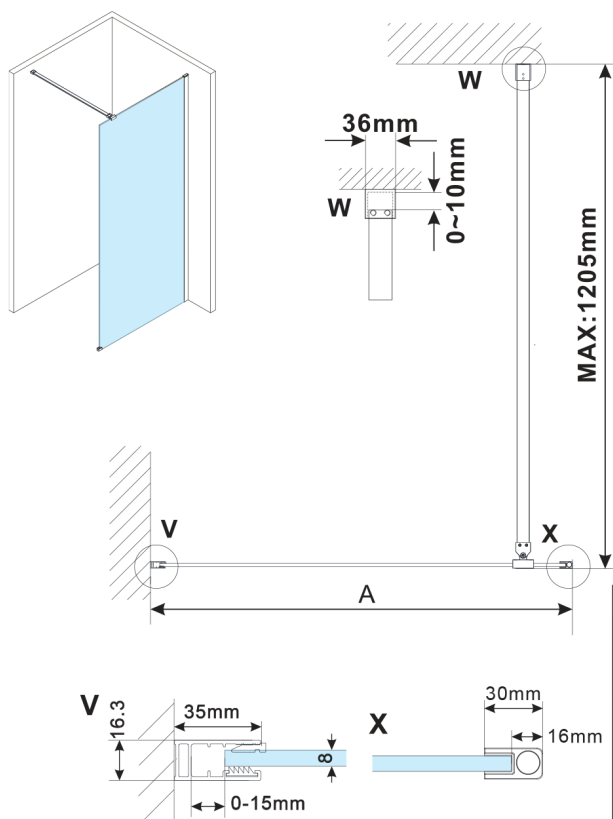

## ESCA WHITE MATT jednodielna sprchová zástena na inštaláciu k stene, dymové sklo, 1400 mm

Objednací kód: ES1214-03

### Rozmery

Výška: 2100 mm

Hĺbka: 1400 mm

## Technický list

MODEL	A,mm
ES1070,ES1170,ES1270,ES1370,ES1570	690~705
ES1080,ES1180,ES1280,ES1380,ES1580	790~805
ES1090,ES1190,ES1290,ES1390,ES1590	890~905
ES1010,ES1110,ES1210,ES1310,ES1510	990~1005
ES1011,ES1111,ES1211,ES1311,ES1511	1090~1105
ES1012,ES1112,ES1212,ES1312,ES1512	1190~1205
ES1013,ES1113,ES1213,ES1313,ES1513	1290~1305
ES1014,ES1114,ES1214,ES1314,ES1514	1390~1405
ES1015,ES1115,ES1215,ES1315,ES1515	1490~1505