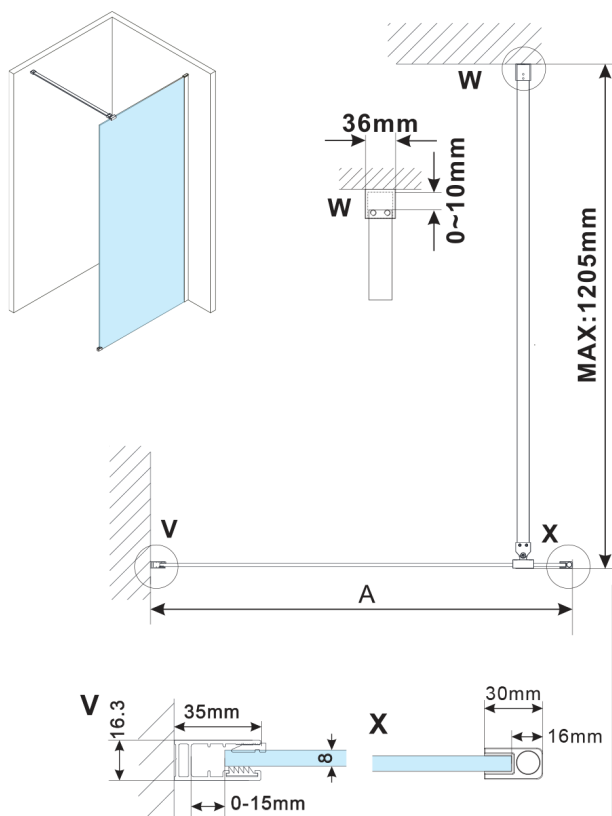

## ESCA WHITE MATT jednodielna sprchová zástena na inštaláciu k stene, dymové sklo, 1300 mm

Objednací kód: ES1213-03

### Rozmery

Výška: 2100 mm

Hĺbka: 1300 mm

## Technický list

MODEL	A,mm
ES1070,ES1170,ES1270,ES1370,ES1570	690~705
ES1080,ES1180,ES1280,ES1380,ES1580	790~805
ES1090,ES1190,ES1290,ES1390,ES1590	890~905
ES1010,ES1110,ES1210,ES1310,ES1510	990~1005
ES1011,ES1111,ES1211,ES1311,ES1511	1090~1105
ES1012,ES1112,ES1212,ES1312,ES1512	1190~1205
ES1013,ES1113,ES1213,ES1313,ES1513	1290~1305
ES1014,ES1114,ES1214,ES1314,ES1514	1390~1405
ES1015,ES1115,ES1215,ES1315,ES1515	1490~1505