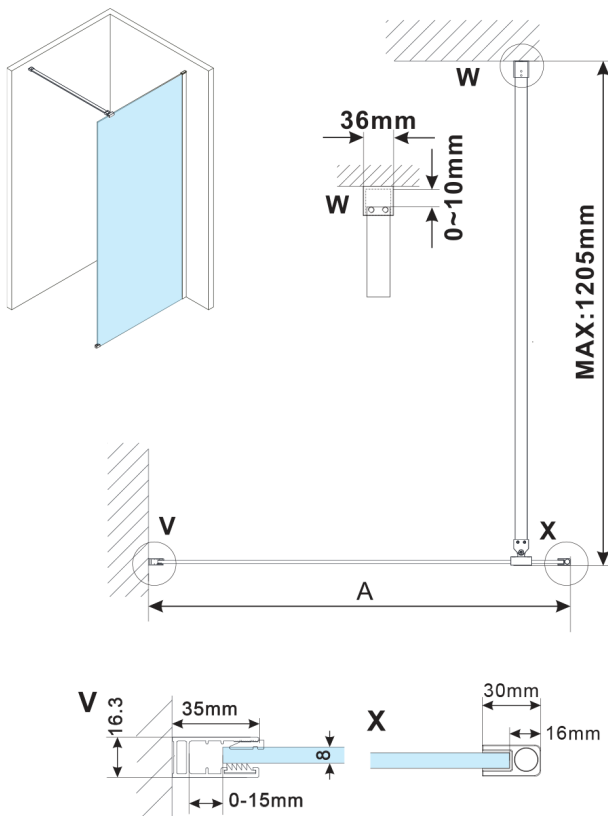

ESCA WHITE MATT jednodielna sprchová zástena na inštaláciu k stene, dymové sklo, 1200 mm

Objednací kód: ES1212-03

Rozmery

Výška: 2100 mm
Hĺbka: 1200 mm

Vlastnosti

Záruka: 2 roky

Technický list

MODEL	A,mm
ES1070,ES1170,ES1270,ES1370,ES1570	690~705
ES1080,ES1180,ES1280,ES1380,ES1580	790~805
ES1090,ES1190,ES1290,ES1390,ES1590	890~905
ES1010,ES1110,ES1210,ES1310,ES1510	990~1005
ES1011,ES1111,ES1211,ES1311,ES1511	1090~1105
ES1012,ES1112,ES1212,ES1312,ES1512	1190~1205
ES1013,ES1113,ES1213,ES1313,ES1513	1290~1305
ES1014,ES1114,ES1214,ES1314,ES1514	1390~1405
ES1015,ES1115,ES1215,ES1315,ES1515	1490~1505

MODEL	A,mm
ES1070, ES1170, ES1270, ES1370, ES1570	690-705
ES1080, ES1180, ES1280, ES1380, ES1580	790-805
ES1090, ES1190, ES1290, ES1390, ES1590	890-905
ES1010, ES1110, ES1210, ES1310, ES1510	990-1005
ES1011, ES1111, ES1211, ES1311, ES1511	1090-1105
ES1012, ES1112, ES1212, ES1312, ES1512	1190-1205