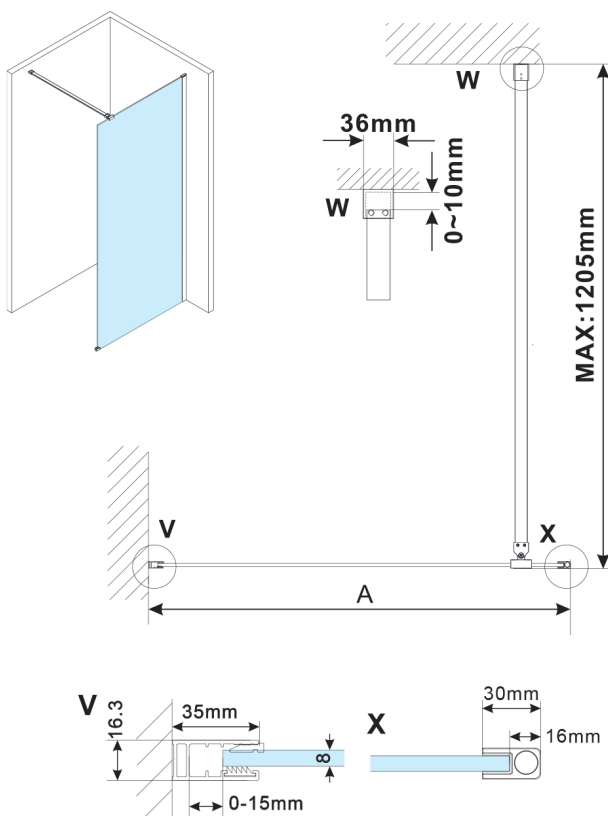

## ESCA WHITE MATT jednodielna sprchová zástena na inštaláciu k stene, dymové sklo, 1100 mm

Objednací kód: ES1211-03

### Rozmery

Výška: 2100 mm

Hĺbka: 1100 mm

## Technický list

MODEL	A,mm
ES1070,ES1170,ES1270,ES1370,ES1570	690~705
ES1080,ES1180,ES1280,ES1380,ES1580	790~805
ES1090,ES1190,ES1290,ES1390,ES1590	890~905
ES1010,ES1110,ES1210,ES1310,ES1510	990~1005
ES1011,ES1111,ES1211,ES1311,ES1511	1090~1105
ES1012,ES1112,ES1212,ES1312,ES1512	1190~1205
ES1013,ES1113,ES1213,ES1313,ES1513	1290~1305
ES1014,ES1114,ES1214,ES1314,ES1514	1390~1405
ES1015,ES1115,ES1215,ES1315,ES1515	1490~1505

MODEL	A,mm
ES1070, ES1170, ES1270, ES1370, ES1570	690-705
ES1080, ES1180, ES1280, ES1380, ES1580	790-805
ES1090, ES1190, ES1290, ES1390, ES1590	890-905
ES1010, ES1110, ES1210, ES1310, ES1510	990-1005
ES1011, ES1111, ES1211, ES1311, ES1511	1090-1105
ES1012, ES1112, ES1212, ES1312, ES1512	1190-1205