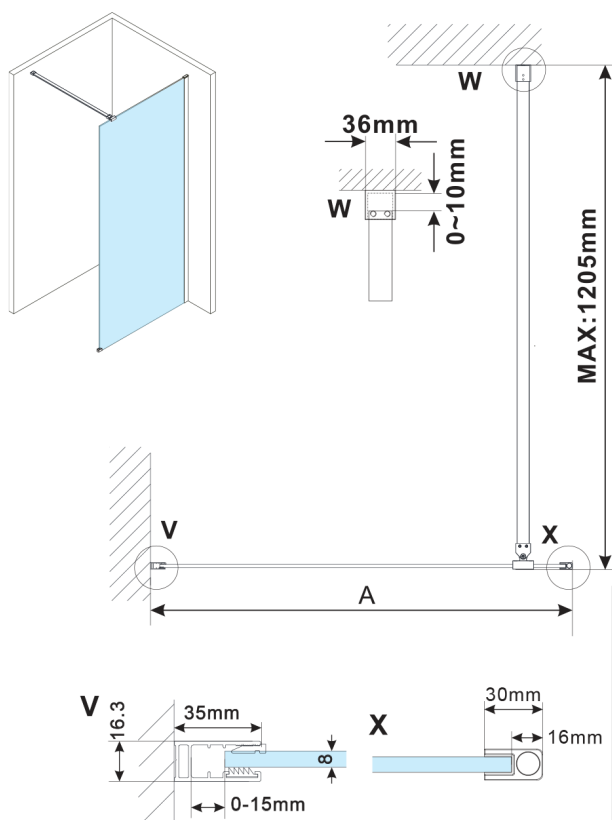

ESCA WHITE MATT jednodielna sprchová zástena na inštaláciu k stene, dymové sklo, 1000 mm

Objednací kód: ES1210-03

Rozmery

Výška: 2100 mm

Hĺbka: 1000 mm

Vlastnosti

Záruka: 2 roky

Technický list

MODEL	A,mm
ES1070, ES1170, ES1270, ES1370, ES1570	690~705
ES1080, ES1180, ES1280, ES1380, ES1580	790~805
ES1090, ES1190, ES1290, ES1390, ES1590	890~905
ES1010, ES1110, ES1210, ES1310, ES1510	990~1005
ES1011, ES1111, ES1211, ES1311, ES1511	1090~1105
ES1012, ES1112, ES1212, ES1312, ES1512	1190~1205
ES1013, ES1113, ES1213, ES1313, ES1513	1290~1305
ES1014, ES1114, ES1214, ES1314, ES1514	1390~1405
ES1015, ES1115, ES1215, ES1315, ES1515	1490~1505

MODEL	A,mm
ES1070, ES1170, ES1270, ES1370, ES1570	690-705
ES1080, ES1180, ES1280, ES1380, ES1580	790-805
ES1090, ES1190, ES1290, ES1390, ES1590	890-905
ES1010, ES1110, ES1210, ES1310, ES1510	990-1005
ES1011, ES1111, ES1211, ES1311, ES1511	1090-1105
ES1012, ES1112, ES1212, ES1312, ES1512	1190-1205