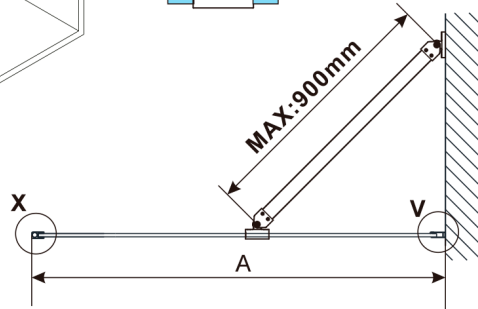

ESCA WHITE MATT jednodielna sprchová zástena na inštaláciu k stene, dymové sklo, 1000 mm

Objednací kód: ES1210-03

Rozmery

Výška: 2100 mm

Hĺbka: 1000 mm

Vlastnosti

Záruka: 2 roky

Technický list

MODEL	A,mm
ES1070, ES1170, ES1270, ES1370, ES1570	690~705
ES1080, ES1180, ES1280, ES1380, ES1580	790~805
ES1090, ES1190, ES1290, ES1390, ES1590	890~905
ES1010, ES1110, ES1210, ES1310, ES1510	990~1005
ES1011, ES1111, ES1211, ES1311, ES1511	1090~1105
ES1012, ES1112, ES1212, ES1312, ES1512	1190~1205
ES1013, ES1113, ES1213, ES1313, ES1513	1290~1305
ES1014, ES1114, ES1214, ES1314, ES1514	1390~1405
ES1015, ES1115, ES1215, ES1315, ES1515	1490~1505

MODEL	A,mm
ES1070, ES1170, ES1270, ES1370, ES1570	690-705
ES1080, ES1180, ES1280, ES1380, ES1580	790-805
ES1090, ES1190, ES1290, ES1390, ES1590	890-905
ES1010, ES1110, ES1210, ES1310, ES1510	990-1005
ES1011, ES1111, ES1211, ES1311, ES1511	1090-1105
ES1012, ES1112, ES1212, ES1312, ES1512	1190-1205