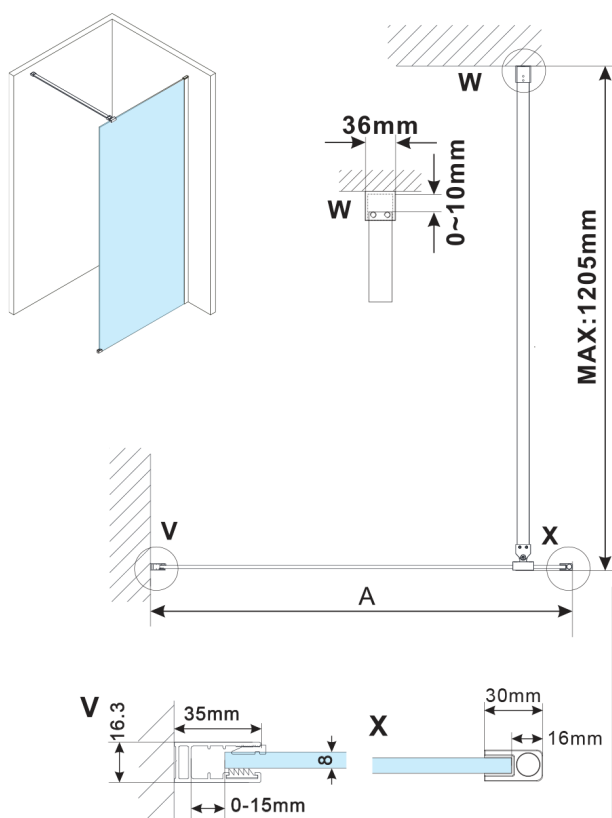

## ESCA CHROME jednodielna sprchová zástena na inštaláciu k stene, sklo Marron, 900 mm

Objednací kód: ES1590-01

### Rozmery

Výška: 2100 mm

Hĺbka: 900 mm

## Technický list

MODEL	A,mm
ES1070,ES1170,ES1270,ES1370,ES1570	690~705
ES1080,ES1180,ES1280,ES1380,ES1580	790~805
ES1090,ES1190,ES1290,ES1390,ES1590	890~905
ES1010,ES1110,ES1210,ES1310,ES1510	990~1005
ES1011,ES1111,ES1211,ES1311,ES1511	1090~1105
ES1012,ES1112,ES1212,ES1312,ES1512	1190~1205
ES1013,ES1113,ES1213,ES1313,ES1513	1290~1305
ES1014,ES1114,ES1214,ES1314,ES1514	1390~1405
ES1015,ES1115,ES1215,ES1315,ES1515	1490~1505

MODEL	A,mm
ES1070, ES1170, ES1270, ES1370, ES1570	690-705
ES1080, ES1180, ES1280, ES1380, ES1580	790-805
ES1090, ES1190, ES1290, ES1390, ES1590	890-905
ES1010, ES1110, ES1210, ES1310, ES1510	990-1005
ES1011, ES1111, ES1211, ES1311, ES1511	1090-1105
ES1012, ES1112, ES1212, ES1312, ES1512	1190-1205