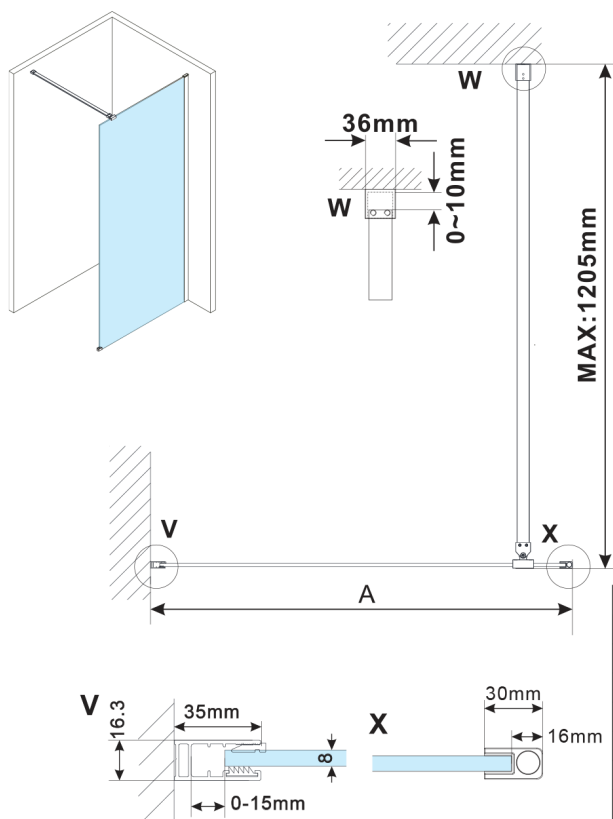

## ESCA CHROME jednodielna sprchová zástena na inštaláciu k stene, sklo Marron, 800 mm

Objednací kód: ES1580-01

### Rozmery

Výška: 2100 mm

Hĺbka: 800 mm

## Technický list

MODEL	A,mm
ES1070,ES1170,ES1270,ES1370,ES1570	690~705
ES1080,ES1180,ES1280,ES1380,ES1580	790~805
ES1090,ES1190,ES1290,ES1390,ES1590	890~905
ES1010,ES1110,ES1210,ES1310,ES1510	990~1005
ES1011,ES1111,ES1211,ES1311,ES1511	1090~1105
ES1012,ES1112,ES1212,ES1312,ES1512	1190~1205
ES1013,ES1113,ES1213,ES1313,ES1513	1290~1305
ES1014,ES1114,ES1214,ES1314,ES1514	1390~1405
ES1015,ES1115,ES1215,ES1315,ES1515	1490~1505

MODEL	A,mm
ES1070, ES1170, ES1270, ES1370, ES1570	690-705
ES1080, ES1180, ES1280, ES1380, ES1580	790-805
ES1090, ES1190, ES1290, ES1390, ES1590	890-905
ES1010, ES1110, ES1210, ES1310, ES1510	990-1005
ES1011, ES1111, ES1211, ES1311, ES1511	1090-1105
ES1012, ES1112, ES1212, ES1312, ES1512	1190-1205