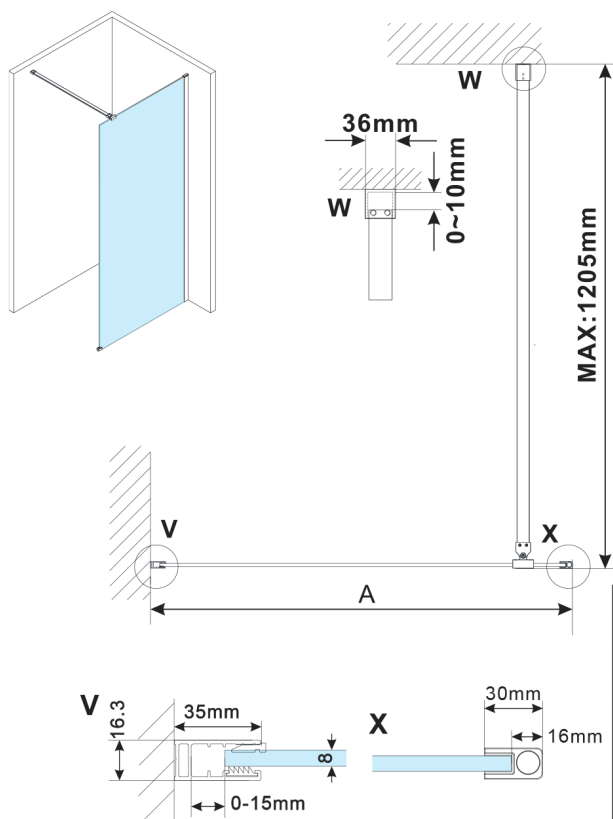

ESCA CHROME jednodielna sprchová zástena na inštaláciu k stene, sklo Marron, 700 mm

Objednací kód: ES1570-01

Rozmery

Výška: 2100 mm

Hĺbka: 700 mm

Vlastnosti

Záruka: 2 roky

Technický list

MODEL	A,mm
ES1070,ES1170,ES1270,ES1370,ES1570	690~705
ES1080,ES1180,ES1280,ES1380,ES1580	790~805
ES1090,ES1190,ES1290,ES1390,ES1590	890~905
ES1010,ES1110,ES1210,ES1310,ES1510	990~1005
ES1011,ES1111,ES1211,ES1311,ES1511	1090~1105
ES1012,ES1112,ES1212,ES1312,ES1512	1190~1205
ES1013,ES1113,ES1213,ES1313,ES1513	1290~1305
ES1014,ES1114,ES1214,ES1314,ES1514	1390~1405
ES1015,ES1115,ES1215,ES1315,ES1515	1490~1505

MODEL	A,mm
ES1070, ES1170, ES1270, ES1370, ES1570	690-705
ES1080, ES1180, ES1280, ES1380, ES1580	790-805
ES1090, ES1190, ES1290, ES1390, ES1590	890-905
ES1010, ES1110, ES1210, ES1310, ES1510	990-1005
ES1011, ES1111, ES1211, ES1311, ES1511	1090-1105
ES1012, ES1112, ES1212, ES1312, ES1512	1190-1205