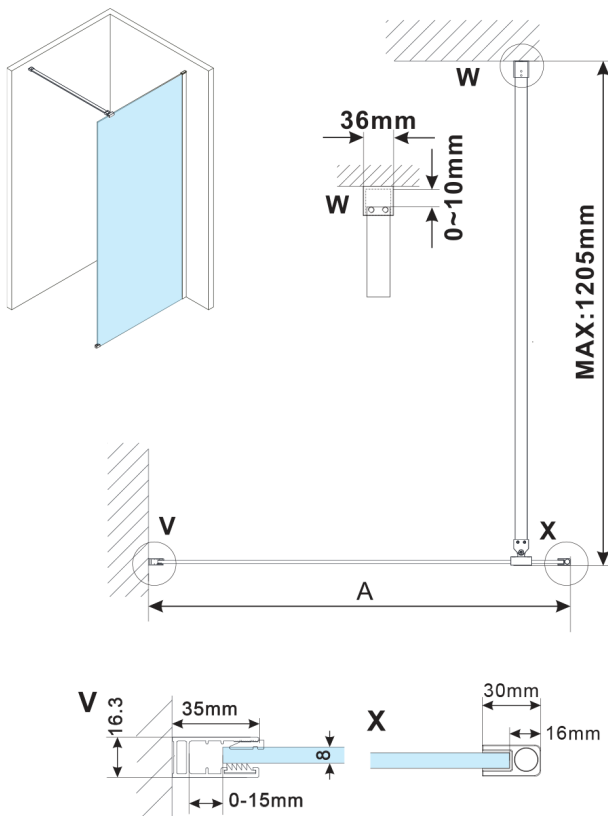

ESCA CHROME jednodielna sprchová zástena na inštaláciu k stene, sklo Marron, 1400 mm

Objednací kód: ES1514-01

Rozmery

Výška: 2100 mm
Hĺbka: 1400 mm

Vlastnosti

Záruka: 2 roky

Technický list

MODEL	A,mm
ES1070,ES1170,ES1270,ES1370,ES1570	690~705
ES1080,ES1180,ES1280,ES1380,ES1580	790~805
ES1090,ES1190,ES1290,ES1390,ES1590	890~905
ES1010,ES1110,ES1210,ES1310,ES1510	990~1005
ES1011,ES1111,ES1211,ES1311,ES1511	1090~1105
ES1012,ES1112,ES1212,ES1312,ES1512	1190~1205
ES1013,ES1113,ES1213,ES1313,ES1513	1290~1305
ES1014,ES1114,ES1214,ES1314,ES1514	1390~1405
ES1015,ES1115,ES1215,ES1315,ES1515	1490~1505