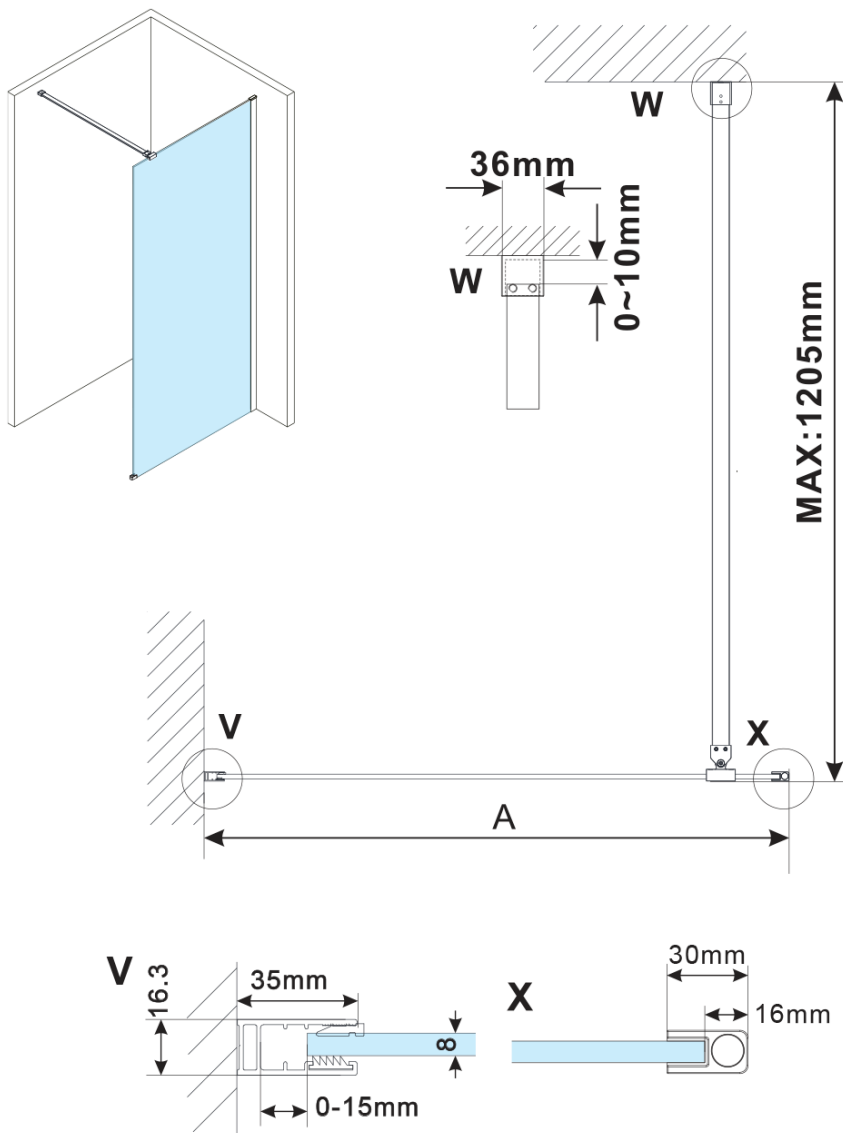

ESCA CHROME jednodielná sprchová zástena na inštaláciu k stene, sklo Marron, 1300 mm

Objednací kód: ES1513-01

Základné informácie

Značka: Polysan

Séria: ESCA

Rozmery

Výška: 2100 mm

Hĺbka: 1300 mm

Vlastnosti

Farba profilu: Chróm - Leštený hliník

Tvar: Jednostenná pevná

Typ výplne: Marron sklo

Úprava skla: Antidrop

Hrúbka skla: 8 mm

Hmotnosť / ks: 41.0 kg

Balenie: 2 ks

Záruka: 2 roky

ESCA CHROME jednodielná sprchová zástena na inštaláciu k stene, sklo Marron, 1300 mm

Technický list

MODEL	A,mm
ES1070/ES1170/ES1270/ES1370/ES1570	690~705
ES1080/ES1180/ES1280/ES1380/ES1580	790~805
ES1090/ES1190/ES1290/ES1390/ES1590	890~905
ES1010/ES1110/ES1210/ES1310/ES1510	990~1005
ES1011/ES1111/ES1211/ES1311/ES1511	1090~1105
ES1012/ES1112/ES1212/ES1312/ES1512	1190~1205
ES1013/ES1113/ES1213/ES1313/ES1513	1290~1305
ES1014/ES1114/ES1214/ES1314/ES1514	1390~1405
ES1015/ES1115/ES1215/ES1315/ES1515	1490~1505