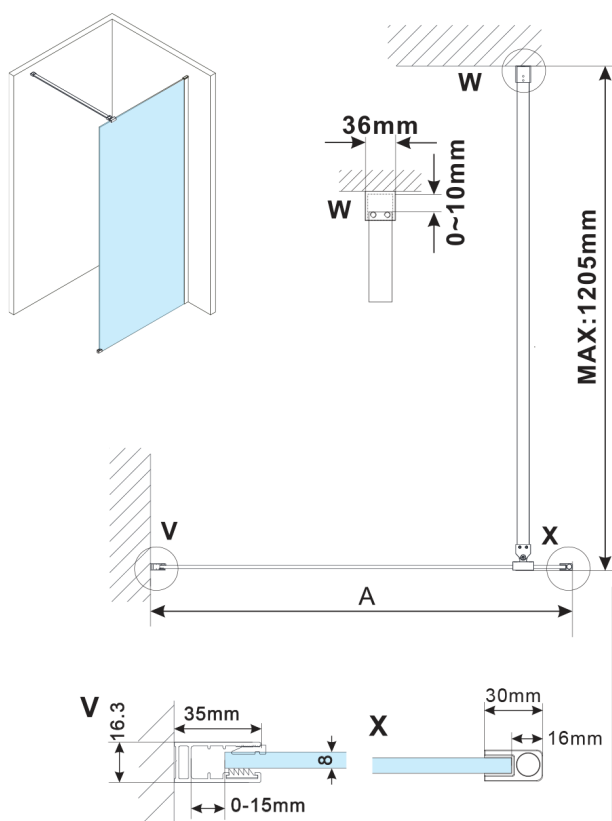

ESCA CHROME jednodielna sprchová zástena na inštaláciu k stene, sklo Marron, 1200 mm

Objednací kód: ES1512-01

Rozmery

Výška: 2100 mm

Hĺbka: 1200 mm

Vlastnosti

Záruka: 2 roky

Technický list

MODEL	A,mm
ES1070,ES1170,ES1270,ES1370,ES1570	690~705
ES1080,ES1180,ES1280,ES1380,ES1580	790~805
ES1090,ES1190,ES1290,ES1390,ES1590	890~905
ES1010,ES1110,ES1210,ES1310,ES1510	990~1005
ES1011,ES1111,ES1211,ES1311,ES1511	1090~1105
ES1012,ES1112,ES1212,ES1312,ES1512	1190~1205
ES1013,ES1113,ES1213,ES1313,ES1513	1290~1305
ES1014,ES1114,ES1214,ES1314,ES1514	1390~1405
ES1015,ES1115,ES1215,ES1315,ES1515	1490~1505

MODEL	A,mm
ES1070, ES1170, ES1270, ES1370, ES1570	690-705
ES1080, ES1180, ES1280, ES1380, ES1580	790-805
ES1090, ES1190, ES1290, ES1390, ES1590	890-905
ES1010, ES1110, ES1210, ES1310, ES1510	990-1005
ES1011, ES1111, ES1211, ES1311, ES1511	1090-1105
ES1012, ES1112, ES1212, ES1312, ES1512	1190-1205