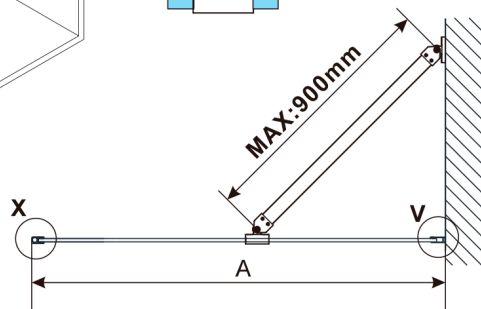

ESCA CHROME jednodielna sprchová zástena na inštaláciu k stene, sklo Marron, 1100 mm

Objednací kód: ES1511-01

Rozmery

Výška: 2100 mm

Hĺbka: 1100 mm

Vlastnosti

Záruka: 2 roky

Technický list

MODEL	A,mm
ES1070,ES1170,ES1270,ES1370,ES1570	690~705
ES1080,ES1180,ES1280,ES1380,ES1580	790~805
ES1090,ES1190,ES1290,ES1390,ES1590	890~905
ES1010,ES1110,ES1210,ES1310,ES1510	990~1005
ES1011,ES1111,ES1211,ES1311,ES1511	1090~1105
ES1012,ES1112,ES1212,ES1312,ES1512	1190~1205
ES1013,ES1113,ES1213,ES1313,ES1513	1290~1305
ES1014,ES1114,ES1214,ES1314,ES1514	1390~1405
ES1015,ES1115,ES1215,ES1315,ES1515	1490~1505

MODEL	A,mm
ES1070, ES1170, ES1270, ES1370, ES1570	690-705
ES1080, ES1180, ES1280, ES1380, ES1580	790-805
ES1090, ES1190, ES1290, ES1390, ES1590	890-905
ES1010, ES1110, ES1210, ES1310, ES1510	990-1005
ES1011, ES1111, ES1211, ES1311, ES1511	1090-1105
ES1012, ES1112, ES1212, ES1312, ES1512	1190-1205