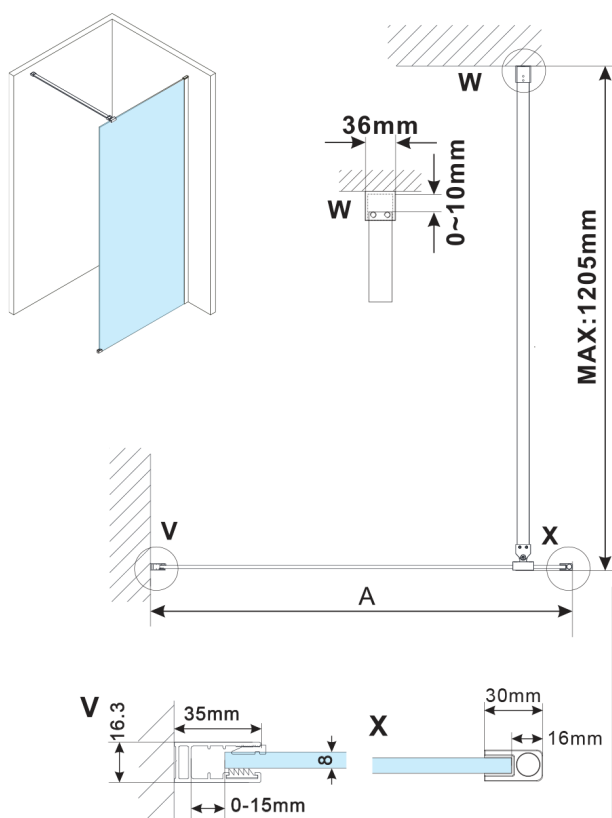

ESCA CHROME jednodielna sprchová zástena na inštaláciu k stene, sklo Marron, 1100 mm

Objednací kód: ES1511-01

Rozmery

Výška: 2100 mm

Hĺbka: 1100 mm

Vlastnosti

Záruka: 2 roky

Technický list

MODEL	A,mm
ES1070,ES1170,ES1270,ES1370,ES1570	690~705
ES1080,ES1180,ES1280,ES1380,ES1580	790~805
ES1090,ES1190,ES1290,ES1390,ES1590	890~905
ES1010,ES1110,ES1210,ES1310,ES1510	990~1005
ES1011,ES1111,ES1211,ES1311,ES1511	1090~1105
ES1012,ES1112,ES1212,ES1312,ES1512	1190~1205
ES1013,ES1113,ES1213,ES1313,ES1513	1290~1305
ES1014,ES1114,ES1214,ES1314,ES1514	1390~1405
ES1015,ES1115,ES1215,ES1315,ES1515	1490~1505

MODEL	A,mm
ES1070, ES1170, ES1270, ES1370, ES1570	690-705
ES1080, ES1180, ES1280, ES1380, ES1580	790-805
ES1090, ES1190, ES1290, ES1390, ES1590	890-905
ES1010, ES1110, ES1210, ES1310, ES1510	990-1005
ES1011, ES1111, ES1211, ES1311, ES1511	1090-1105
ES1012, ES1112, ES1212, ES1312, ES1512	1190-1205