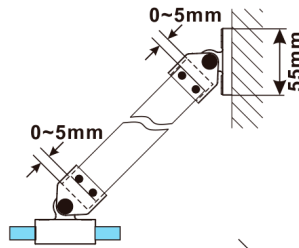

ESCA CHROME jednodielna sprchová zástena na inštaláciu k stene, sklo Marron, 1000 mm

Objednací kód: ES1510-01

Rozmery

Výška: 2100 mm

Hĺbka: 1000 mm

Vlastnosti

Záruka: 2 roky

Technický list

MODEL	A,mm
ES1070,ES1170,ES1270,ES1370,ES1570	690~705
ES1080,ES1180,ES1280,ES1380,ES1580	790~805
ES1090,ES1190,ES1290,ES1390,ES1590	890~905
ES1010,ES1110,ES1210,ES1310,ES1510	990~1005
ES1011,ES1111,ES1211,ES1311,ES1511	1090~1105
ES1012,ES1112,ES1212,ES1312,ES1512	1190~1205
ES1013,ES1113,ES1213,ES1313,ES1513	1290~1305
ES1014,ES1114,ES1214,ES1314,ES1514	1390~1405
ES1015,ES1115,ES1215,ES1315,ES1515	1490~1505

MODEL	A,mm
ES1070, ES1170, ES1270, ES1370, ES1570	690-705
ES1080, ES1180, ES1280, ES1380, ES1580	790-805
ES1090, ES1190, ES1290, ES1390, ES1590	890-905
ES1010, ES1110, ES1210, ES1310, ES1510	990-1005
ES1011, ES1111, ES1211, ES1311, ES1511	1090-1105
ES1012, ES1112, ES1212, ES1312, ES1512	1190-1205