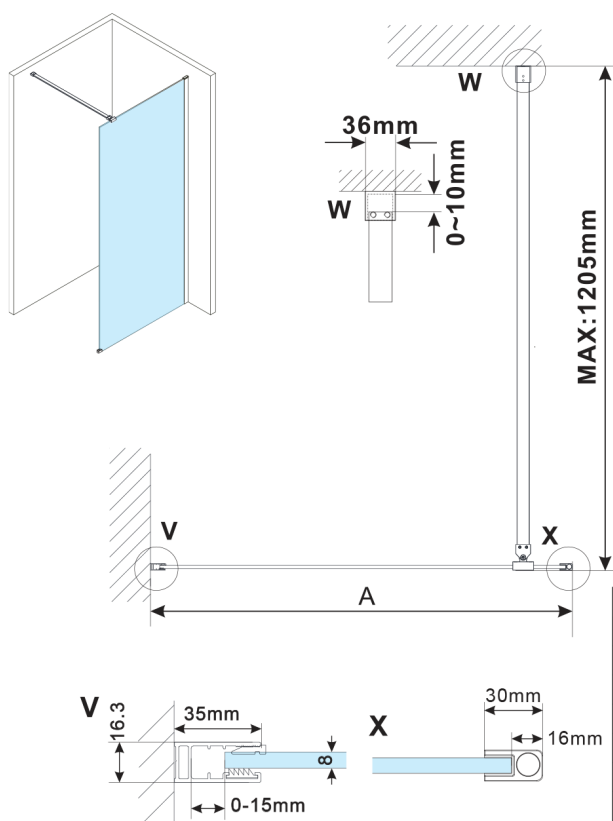

ESCA CHROME jednodielna sprchová zástena na inštaláciu k stene, sklo Marron, 1000 mm

Objednací kód: ES1510-01

Rozmery

Výška: 2100 mm

Hĺbka: 1000 mm

Vlastnosti

Záruka: 2 roky

Technický list

MODEL	A,mm
ES1070,ES1170,ES1270,ES1370,ES1570	690~705
ES1080,ES1180,ES1280,ES1380,ES1580	790~805
ES1090,ES1190,ES1290,ES1390,ES1590	890~905
ES1010,ES1110,ES1210,ES1310,ES1510	990~1005
ES1011,ES1111,ES1211,ES1311,ES1511	1090~1105
ES1012,ES1112,ES1212,ES1312,ES1512	1190~1205
ES1013,ES1113,ES1213,ES1313,ES1513	1290~1305
ES1014,ES1114,ES1214,ES1314,ES1514	1390~1405
ES1015,ES1115,ES1215,ES1315,ES1515	1490~1505

MODEL	A,mm
ES1070, ES1170, ES1270, ES1370, ES1570	690-705
ES1080, ES1180, ES1280, ES1380, ES1580	790-805
ES1090, ES1190, ES1290, ES1390, ES1590	890-905
ES1010, ES1110, ES1210, ES1310, ES1510	990-1005
ES1011, ES1111, ES1211, ES1311, ES1511	1090-1105
ES1012, ES1112, ES1212, ES1312, ES1512	1190-1205