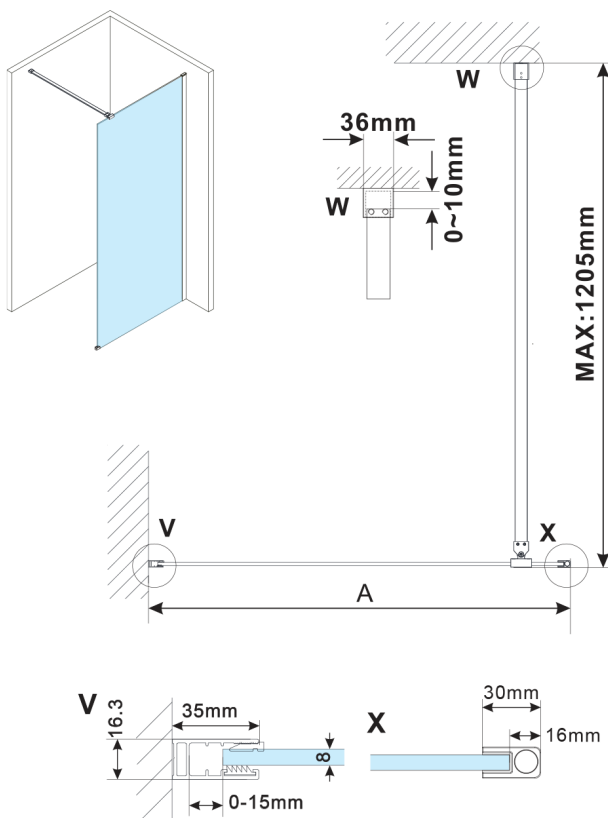

# ESCA CHROME jednodielna sprchová zástena na inštaláciu k stene, sklo Flute, 900 mm

Objednací kód: ES1390-01

## Rozmery

Výška: 2100 mm  
Hĺbka: 900 mm

## Technický list

MODEL	A,mm
ES1070, ES1170, ES1270, ES1370, ES1570	690~705
ES1080, ES1180, ES1280, ES1380, ES1580	790~805
ES1090, ES1190, ES1290, ES1390, ES1590	890~905
ES1010, ES1110, ES1210, ES1310, ES1510	990~1005
ES1011, ES1111, ES1211, ES1311, ES1511	1090~1105
ES1012, ES1112, ES1212, ES1312, ES1512	1190~1205
ES1013, ES1113, ES1213, ES1313, ES1513	1290~1305
ES1014, ES1114, ES1214, ES1314, ES1514	1390~1405
ES1015, ES1115, ES1215, ES1315, ES1515	1490~1505

MODEL	A,mm
ES1070, ES1170, ES1270, ES1370, ES1570	690-705
ES1080, ES1180, ES1280, ES1380, ES1580	790-805
ES1090, ES1190, ES1290, ES1390, ES1590	890-905
ES1010, ES1110, ES1210, ES1310, ES1510	990-1005
ES1011, ES1111, ES1211, ES1311, ES1511	1090-1105
ES1012, ES1112, ES1212, ES1312, ES1512	1190-1205