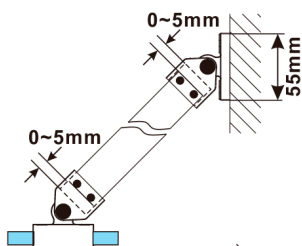

ESCA CHROME jednodielna sprchová zástena na inštaláciu k stene, sklo Flute, 800 mm

Objednací kód: ES1380-01

Rozmery

Výška: 2100 mm

Hĺbka: 800 mm

Vlastnosti

Záruka: 2 roky

Technický list

MODEL	A,mm
ES1070, ES1170, ES1270, ES1370, ES1570	690~705
ES1080, ES1180, ES1280, ES1380, ES1580	790~805
ES1090, ES1190, ES1290, ES1390, ES1590	890~905
ES1010, ES1110, ES1210, ES1310, ES1510	990~1005
ES1011, ES1111, ES1211, ES1311, ES1511	1090~1105
ES1012, ES1112, ES1212, ES1312, ES1512	1190~1205
ES1013, ES1113, ES1213, ES1313, ES1513	1290~1305
ES1014, ES1114, ES1214, ES1314, ES1514	1390~1405
ES1015, ES1115, ES1215, ES1315, ES1515	1490~1505

MODEL	A,mm
ES1070, ES1170, ES1270, ES1370, ES1570	690-705
ES1080, ES1180, ES1280, ES1380, ES1580	790-805
ES1090, ES1190, ES1290, ES1390, ES1590	890-905
ES1010, ES1110, ES1210, ES1310, ES1510	990-1005
ES1011, ES1111, ES1211, ES1311, ES1511	1090-1105
ES1012, ES1112, ES1212, ES1312, ES1512	1190-1205