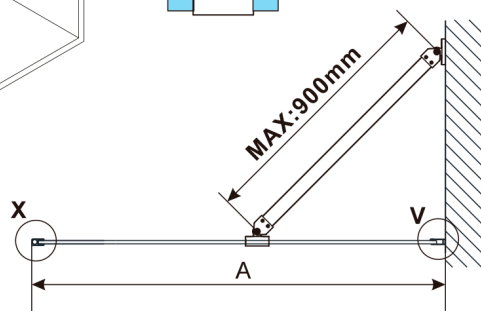

ESCA CHROME jednodielna sprchová zástena na inštaláciu k stene, sklo Flute, 800 mm

Objednací kód: ES1380-01

Rozmery

Výška: 2100 mm

Hĺbka: 800 mm

Vlastnosti

Záruka: 2 roky

Technický list

MODEL	A,mm
ES1070, ES1170, ES1270, ES1370, ES1570	690~705
ES1080, ES1180, ES1280, ES1380, ES1580	790~805
ES1090, ES1190, ES1290, ES1390, ES1590	890~905
ES1010, ES1110, ES1210, ES1310, ES1510	990~1005
ES1011, ES1111, ES1211, ES1311, ES1511	1090~1105
ES1012, ES1112, ES1212, ES1312, ES1512	1190~1205
ES1013, ES1113, ES1213, ES1313, ES1513	1290~1305
ES1014, ES1114, ES1214, ES1314, ES1514	1390~1405
ES1015, ES1115, ES1215, ES1315, ES1515	1490~1505

MODEL	A,mm
ES1070, ES1170, ES1270, ES1370, ES1570	690-705
ES1080, ES1180, ES1280, ES1380, ES1580	790-805
ES1090, ES1190, ES1290, ES1390, ES1590	890-905
ES1010, ES1110, ES1210, ES1310, ES1510	990-1005
ES1011, ES1111, ES1211, ES1311, ES1511	1090-1105
ES1012, ES1112, ES1212, ES1312, ES1512	1190-1205