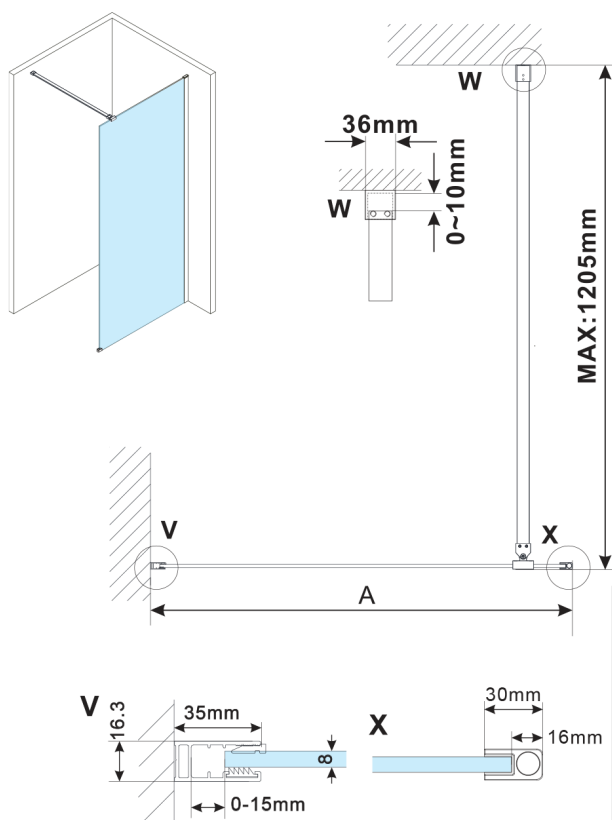

ESCA CHROME jednodielna sprchová zástena na inštaláciu k stene, sklo Flute, 800 mm

Objednací kód: ES1380-01

Rozmery

Výška: 2100 mm

Hĺbka: 800 mm

Vlastnosti

Záruka: 2 roky

Technický list

MODEL	A,mm
ES1070, ES1170, ES1270, ES1370, ES1570	690~705
ES1080, ES1180, ES1280, ES1380, ES1580	790~805
ES1090, ES1190, ES1290, ES1390, ES1590	890~905
ES1010, ES1110, ES1210, ES1310, ES1510	990~1005
ES1011, ES1111, ES1211, ES1311, ES1511	1090~1105
ES1012, ES1112, ES1212, ES1312, ES1512	1190~1205
ES1013, ES1113, ES1213, ES1313, ES1513	1290~1305
ES1014, ES1114, ES1214, ES1314, ES1514	1390~1405
ES1015, ES1115, ES1215, ES1315, ES1515	1490~1505

MODEL	A,mm
ES1070, ES1170, ES1270, ES1370, ES1570	690-705
ES1080, ES1180, ES1280, ES1380, ES1580	790-805
ES1090, ES1190, ES1290, ES1390, ES1590	890-905
ES1010, ES1110, ES1210, ES1310, ES1510	990-1005
ES1011, ES1111, ES1211, ES1311, ES1511	1090-1105
ES1012, ES1112, ES1212, ES1312, ES1512	1190-1205