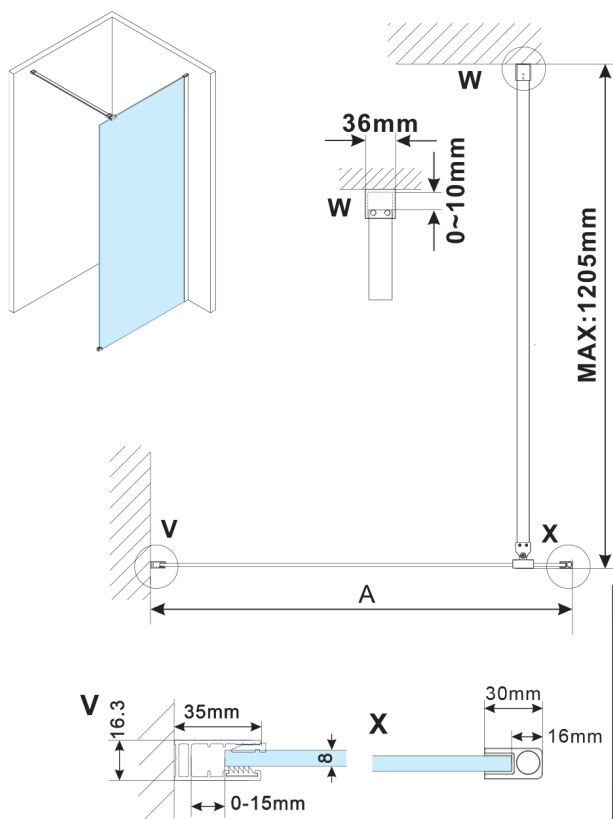

# ESCA CHROME jednodielna sprchová zástena na inštaláciu k stene, sklo Flute, 1500 mm

Objednací kód: ES1315-01

## Rozmery

Výška: 2100 mm

Hĺbka: 1500 mm

## Technický list

MODEL	A,mm
ES1070,ES1170,ES1270,ES1370,ES1570	690~705
ES1080,ES1180,ES1280,ES1380,ES1580	790~805
ES1090,ES1190,ES1290,ES1390,ES1590	890~905
ES1010,ES1110,ES1210,ES1310,ES1510	990~1005
ES1011,ES1111,ES1211,ES1311,ES1511	1090~1105
ES1012,ES1112,ES1212,ES1312,ES1512	1190~1205
ES1013,ES1113,ES1213,ES1313,ES1513	1290~1305
ES1014,ES1114,ES1214,ES1314,ES1514	1390~1405
ES1015,ES1115,ES1215,ES1315,ES1515	1490~1505