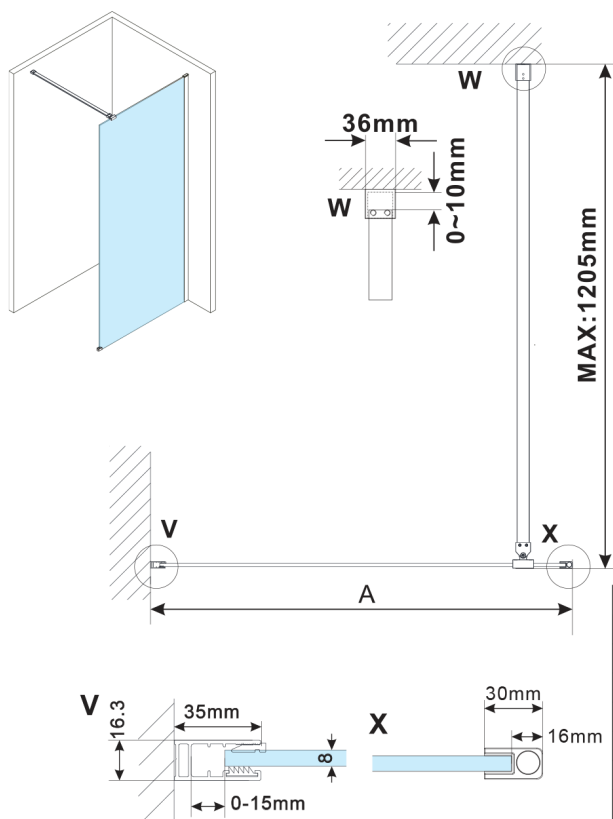

ESCA CHROME jednodielna sprchová zástena na inštaláciu k stene, sklo Flute, 1400 mm

Objednací kód: ES1314-01

Rozmery

Výška: 2100 mm

Hĺbka: 1400 mm

Vlastnosti

Záruka: 2 roky

Technický list

MODEL	A,mm
ES1070, ES1170, ES1270, ES1370, ES1570	690~705
ES1080, ES1180, ES1280, ES1380, ES1580	790~805
ES1090, ES1190, ES1290, ES1390, ES1590	890~905
ES1010, ES1110, ES1210, ES1310, ES1510	990~1005
ES1011, ES1111, ES1211, ES1311, ES1511	1090~1105
ES1012, ES1112, ES1212, ES1312, ES1512	1190~1205
ES1013, ES1113, ES1213, ES1313, ES1513	1290~1305
ES1014, ES1114, ES1214, ES1314, ES1514	1390~1405
ES1015, ES1115, ES1215, ES1315, ES1515	1490~1505