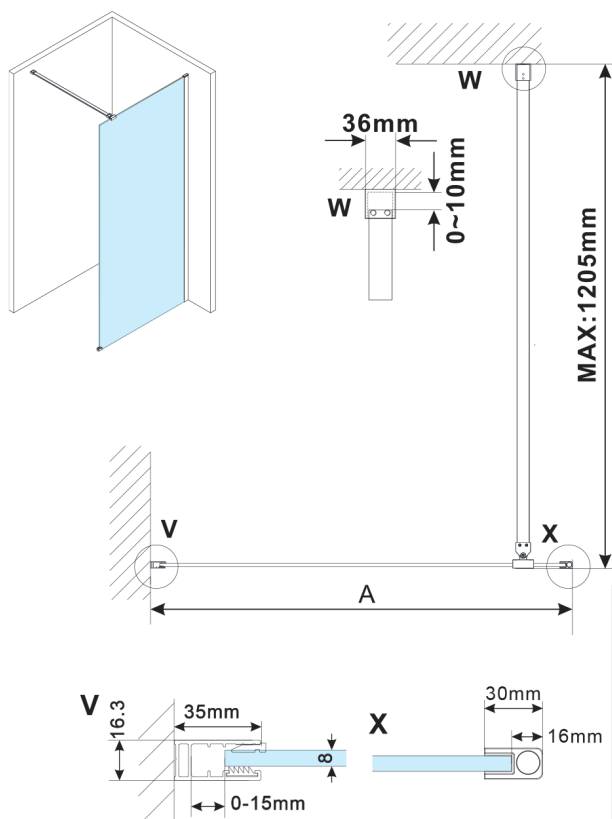

ESCA CHROME jednodielna sprchová zástena na inštaláciu k stene, sklo Flute, 1300 mm

Objednací kód: ES1313-01

Rozmery

Výška: 2100 mm

Hĺbka: 1300 mm

Vlastnosti

Záruka: 2 roky

Technický list

MODEL	A,mm
ES1070,ES1170,ES1270,ES1370,ES1570	690~705
ES1080,ES1180,ES1280,ES1380,ES1580	790~805
ES1090,ES1190,ES1290,ES1390,ES1590	890~905
ES1010,ES1110,ES1210,ES1310,ES1510	990~1005
ES1011,ES1111,ES1211,ES1311,ES1511	1090~1105
ES1012,ES1112,ES1212,ES1312,ES1512	1190~1205
ES1013,ES1113,ES1213,ES1313,ES1513	1290~1305
ES1014,ES1114,ES1214,ES1314,ES1514	1390~1405
ES1015,ES1115,ES1215,ES1315,ES1515	1490~1505