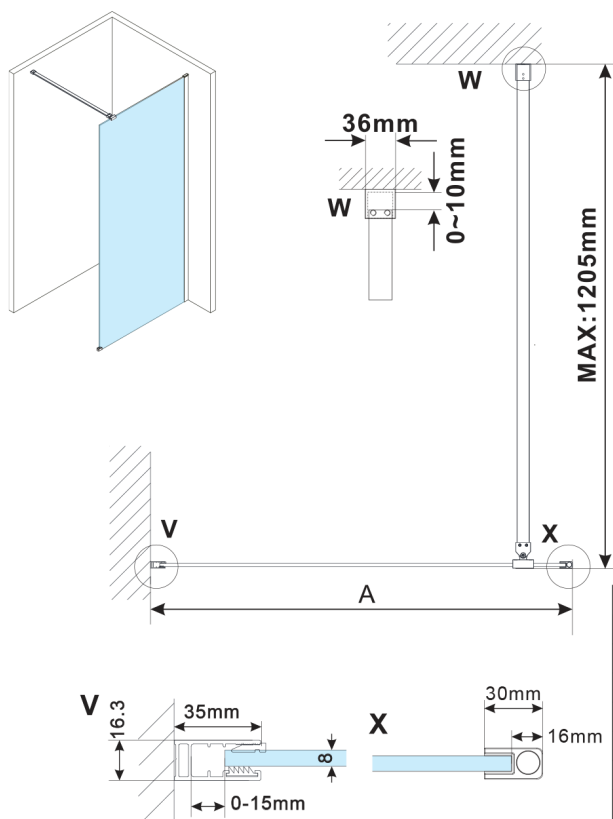

ESCA CHROME jednodielna sprchová zástena na inštaláciu k stene, sklo Flute, 1000 mm

Objednací kód: ES1310-01

Rozmery

Výška: 2100 mm

Hĺbka: 1000 mm

Vlastnosti

Záruka: 2 roky

Technický list

MODEL	A,mm
ES1070,ES1170,ES1270,ES1370,ES1570	690~705
ES1080,ES1180,ES1280,ES1380,ES1580	790~805
ES1090,ES1190,ES1290,ES1390,ES1590	890~905
ES1010,ES1110,ES1210,ES1310,ES1510	990~1005
ES1011,ES1111,ES1211,ES1311,ES1511	1090~1105
ES1012,ES1112,ES1212,ES1312,ES1512	1190~1205
ES1013,ES1113,ES1213,ES1313,ES1513	1290~1305
ES1014,ES1114,ES1214,ES1314,ES1514	1390~1405
ES1015,ES1115,ES1215,ES1315,ES1515	1490~1505

MODEL	A,mm
ES1070, ES1170, ES1270, ES1370, ES1570	690-705
ES1080, ES1180, ES1280, ES1380, ES1580	790-805
ES1090, ES1190, ES1290, ES1390, ES1590	890-905
ES1010, ES1110, ES1210, ES1310, ES1510	990-1005
ES1011, ES1111, ES1211, ES1311, ES1511	1090-1105
ES1012, ES1112, ES1212, ES1312, ES1512	1190-1205