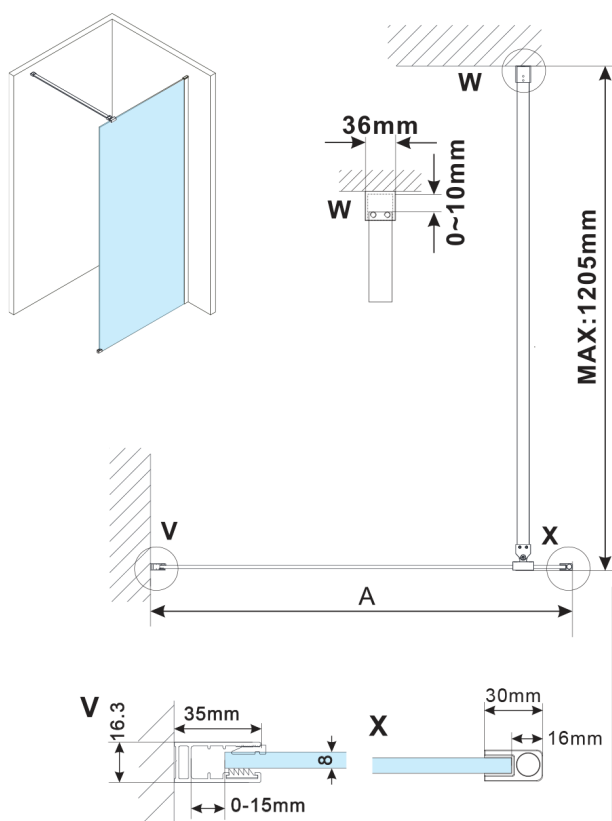

ESCA CHROME jednodielna sprchová zástena na inštaláciu k stene, dymové sklo, 800 mm

Objednací kód: ES1280-01

Rozmery

Výška: 2100 mm

Hĺbka: 800 mm

Vlastnosti

Záruka: 2 roky

Technický list

MODEL	A,mm
ES1070,ES1170,ES1270,ES1370,ES1570	690~705
ES1080,ES1180,ES1280,ES1380,ES1580	790~805
ES1090,ES1190,ES1290,ES1390,ES1590	890~905
ES1010,ES1110,ES1210,ES1310,ES1510	990~1005
ES1011,ES1111,ES1211,ES1311,ES1511	1090~1105
ES1012,ES1112,ES1212,ES1312,ES1512	1190~1205
ES1013,ES1113,ES1213,ES1313,ES1513	1290~1305
ES1014,ES1114,ES1214,ES1314,ES1514	1390~1405
ES1015,ES1115,ES1215,ES1315,ES1515	1490~1505

MODEL	A,mm
ES1070, ES1170, ES1270, ES1370, ES1570	690-705
ES1080, ES1180, ES1280, ES1380, ES1580	790-805
ES1090, ES1190, ES1290, ES1390, ES1590	890-905
ES1010, ES1110, ES1210, ES1310, ES1510	990-1005
ES1011, ES1111, ES1211, ES1311, ES1511	1090-1105
ES1012, ES1112, ES1212, ES1312, ES1512	1190-1205