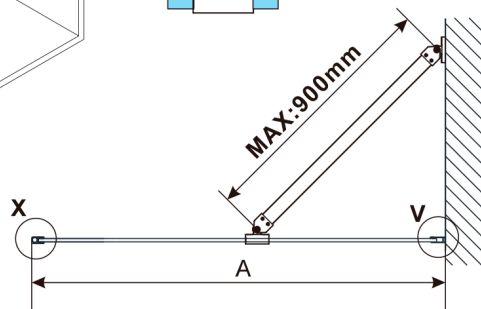

ESCA CHROME jednodielna sprchová zástena na inštaláciu k stene, dymové sklo, 800 mm

Objednací kód: ES1280-01

Rozmery

Výška: 2100 mm

Hĺbka: 800 mm

Vlastnosti

Záruka: 2 roky

Technický list

MODEL	A,mm
ES1070,ES1170,ES1270,ES1370,ES1570	690~705
ES1080,ES1180,ES1280,ES1380,ES1580	790~805
ES1090,ES1190,ES1290,ES1390,ES1590	890~905
ES1010,ES1110,ES1210,ES1310,ES1510	990~1005
ES1011,ES1111,ES1211,ES1311,ES1511	1090~1105
ES1012,ES1112,ES1212,ES1312,ES1512	1190~1205
ES1013,ES1113,ES1213,ES1313,ES1513	1290~1305
ES1014,ES1114,ES1214,ES1314,ES1514	1390~1405
ES1015,ES1115,ES1215,ES1315,ES1515	1490~1505

MODEL	A,mm
ES1070, ES1170, ES1270, ES1370, ES1570	690-705
ES1080, ES1180, ES1280, ES1380, ES1580	790-805
ES1090, ES1190, ES1290, ES1390, ES1590	890-905
ES1010, ES1110, ES1210, ES1310, ES1510	990-1005
ES1011, ES1111, ES1211, ES1311, ES1511	1090-1105
ES1012, ES1112, ES1212, ES1312, ES1512	1190-1205