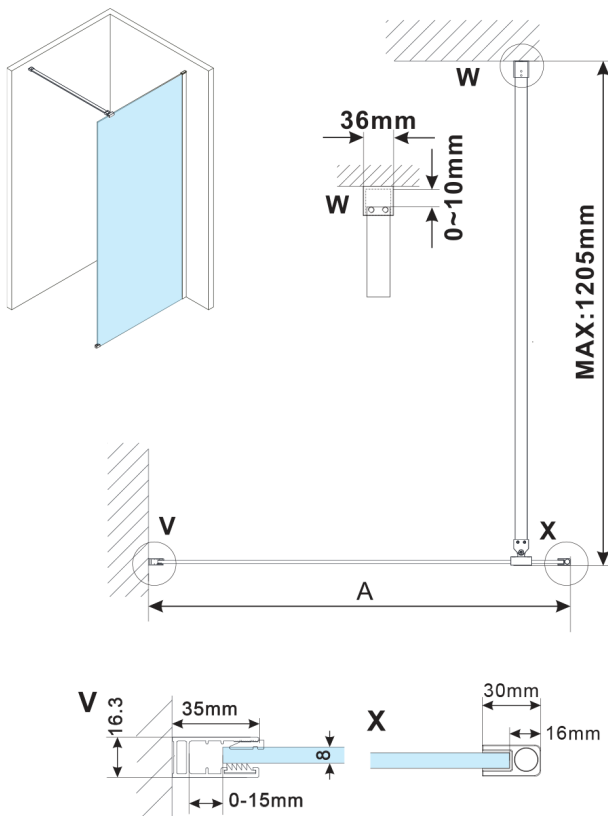

ESCA CHROME jednodielna sprchová zástena na inštaláciu k stene, dymové sklo, 700 mm

Objednací kód: ES1270-01

Rozmery

Výška: 2100 mm
Hĺbka: 700 mm

Vlastnosti

Záruka: 2 roky

Technický list

MODEL	A,mm
ES1070,ES1170,ES1270,ES1370,ES1570	690~705
ES1080,ES1180,ES1280,ES1380,ES1580	790~805
ES1090,ES1190,ES1290,ES1390,ES1590	890~905
ES1010,ES1110,ES1210,ES1310,ES1510	990~1005
ES1011,ES1111,ES1211,ES1311,ES1511	1090~1105
ES1012,ES1112,ES1212,ES1312,ES1512	1190~1205
ES1013,ES1113,ES1213,ES1313,ES1513	1290~1305
ES1014,ES1114,ES1214,ES1314,ES1514	1390~1405
ES1015,ES1115,ES1215,ES1315,ES1515	1490~1505

MODEL	A,mm
ES1070, ES1170, ES1270, ES1370, ES1570	690-705
ES1080, ES1180, ES1280, ES1380, ES1580	790-805
ES1090, ES1190, ES1290, ES1390, ES1590	890-905
ES1010, ES1110, ES1210, ES1310, ES1510	990-1005
ES1011, ES1111, ES1211, ES1311, ES1511	1090-1105
ES1012, ES1112, ES1212, ES1312, ES1512	1190-1205