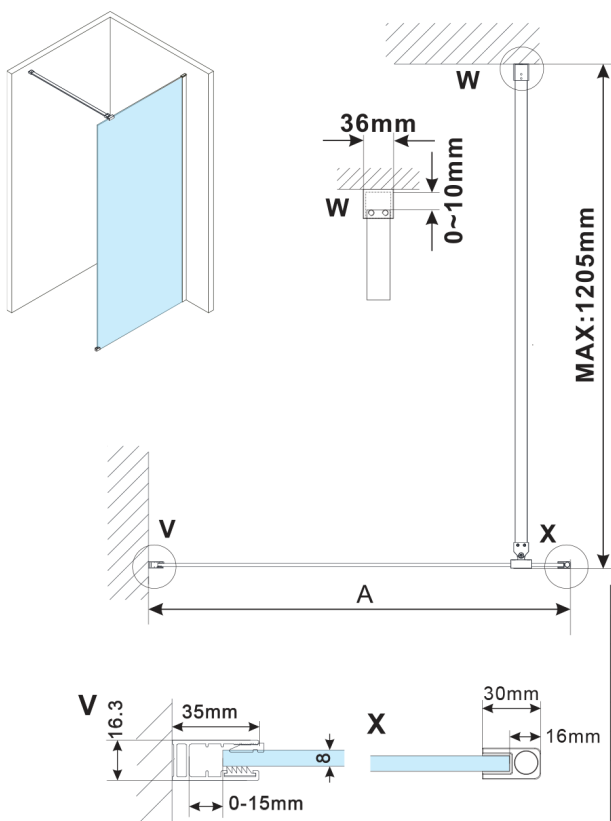

# ESCA CHROME jednodielná sprchová zástena na inštaláciu k stene, dymové sklo, 1500 mm

Objednací kód: ES1215-01

## Rozmery

Výška: 2100 mm

Hĺbka: 1500 mm

## Technický list

MODEL	A,mm
ES1070,ES1170,ES1270,ES1370,ES1570	690~705
ES1080,ES1180,ES1280,ES1380,ES1580	790~805
ES1090,ES1190,ES1290,ES1390,ES1590	890~905
ES1010,ES1110,ES1210,ES1310,ES1510	990~1005
ES1011,ES1111,ES1211,ES1311,ES1511	1090~1105
ES1012,ES1112,ES1212,ES1312,ES1512	1190~1205
ES1013,ES1113,ES1213,ES1313,ES1513	1290~1305
ES1014,ES1114,ES1214,ES1314,ES1514	1390~1405
ES1015,ES1115,ES1215,ES1315,ES1515	1490~1505