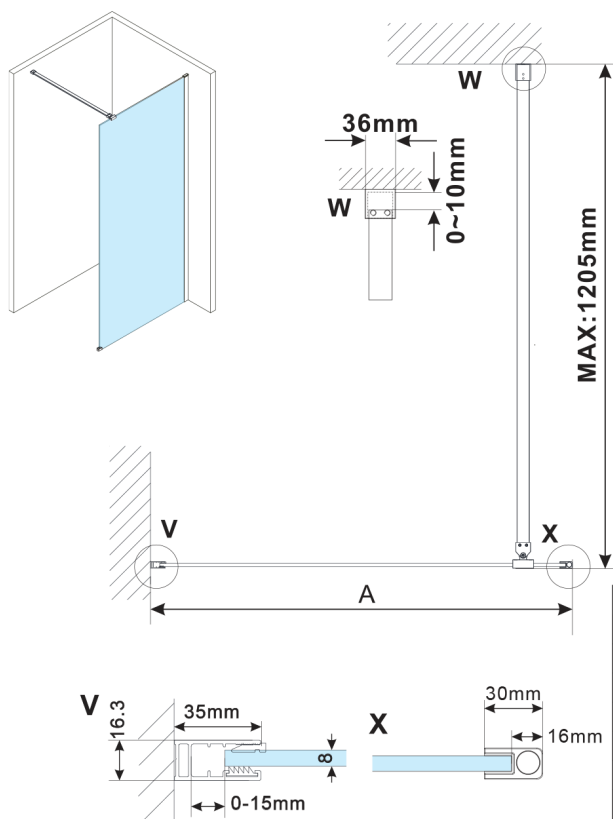

ESCA CHROME jednodielna sprchová zástena na inštaláciu k stene, dymové sklo, 1400 mm

Objednací kód: ES1214-01

Rozmery

Výška: 2100 mm

Hĺbka: 1400 mm

Vlastnosti

Záruka: 2 roky

Technický list

MODEL	A,mm
ES1070, ES1170, ES1270, ES1370, ES1570	690~705
ES1080, ES1180, ES1280, ES1380, ES1580	790~805
ES1090, ES1190, ES1290, ES1390, ES1590	890~905
ES1010, ES1110, ES1210, ES1310, ES1510	990~1005
ES1011, ES1111, ES1211, ES1311, ES1511	1090~1105
ES1012, ES1112, ES1212, ES1312, ES1512	1190~1205
ES1013, ES1113, ES1213, ES1313, ES1513	1290~1305
ES1014, ES1114, ES1214, ES1314, ES1514	1390~1405
ES1015, ES1115, ES1215, ES1315, ES1515	1490~1505