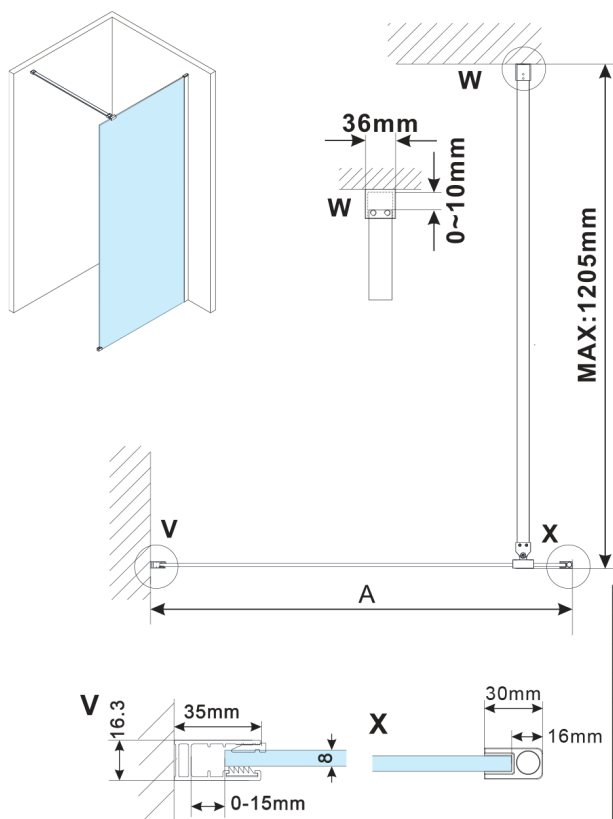

## ESCA CHROME jednodielna sprchová zástena na inštaláciu k stene, dymové sklo, 1300 mm

Objednací kód: ES1213-01

### Rozmery

Výška: 2100 mm

Hĺbka: 1300 mm

## Technický list

MODEL	A,mm
ES1070, ES1170, ES1270, ES1370, ES1570	690~705
ES1080, ES1180, ES1280, ES1380, ES1580	790~805
ES1090, ES1190, ES1290, ES1390, ES1590	890~905
ES1010, ES1110, ES1210, ES1310, ES1510	990~1005
ES1011, ES1111, ES1211, ES1311, ES1511	1090~1105
ES1012, ES1112, ES1212, ES1312, ES1512	1190~1205
ES1013, ES1113, ES1213, ES1313, ES1513	1290~1305
ES1014, ES1114, ES1214, ES1314, ES1514	1390~1405
ES1015, ES1115, ES1215, ES1315, ES1515	1490~1505