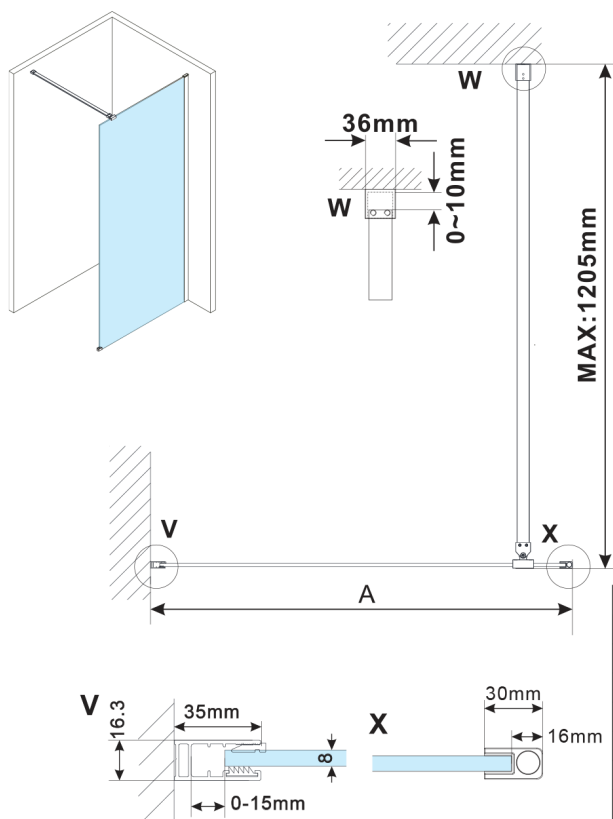

ESCA CHROME jednodielna sprchová zástena na inštaláciu k stene, dymové sklo, 1200 mm

Objednací kód: ES1212-01

Rozmery

Výška: 2100 mm

Hĺbka: 1200 mm

Vlastnosti

Záruka: 2 roky

Technický list

MODEL	A,mm
ES1070,ES1170,ES1270,ES1370,ES1570	690~705
ES1080,ES1180,ES1280,ES1380,ES1580	790~805
ES1090,ES1190,ES1290,ES1390,ES1590	890~905
ES1010,ES1110,ES1210,ES1310,ES1510	990~1005
ES1011,ES1111,ES1211,ES1311,ES1511	1090~1105
ES1012,ES1112,ES1212,ES1312,ES1512	1190~1205
ES1013,ES1113,ES1213,ES1313,ES1513	1290~1305
ES1014,ES1114,ES1214,ES1314,ES1514	1390~1405
ES1015,ES1115,ES1215,ES1315,ES1515	1490~1505

MODEL	A,mm
ES1070, ES1170, ES1270, ES1370, ES1570	690-705
ES1080, ES1180, ES1280, ES1380, ES1580	790-805
ES1090, ES1190, ES1290, ES1390, ES1590	890-905
ES1010, ES1110, ES1210, ES1310, ES1510	990-1005
ES1011, ES1111, ES1211, ES1311, ES1511	1090-1105
ES1012, ES1112, ES1212, ES1312, ES1512	1190-1205