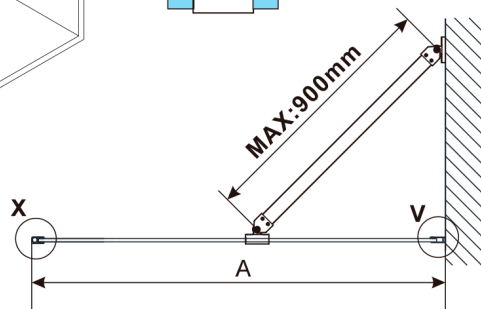

ESCA CHROME jednodielna sprchová zástena na inštaláciu k stene, dymové sklo, 1200 mm

Objednací kód: ES1212-01

Rozmery

Výška: 2100 mm

Hĺbka: 1200 mm

Vlastnosti

Záruka: 2 roky

Technický list

MODEL	A,mm
ES1070,ES1170,ES1270,ES1370,ES1570	690~705
ES1080,ES1180,ES1280,ES1380,ES1580	790~805
ES1090,ES1190,ES1290,ES1390,ES1590	890~905
ES1010,ES1110,ES1210,ES1310,ES1510	990~1005
ES1011,ES1111,ES1211,ES1311,ES1511	1090~1105
ES1012,ES1112,ES1212,ES1312,ES1512	1190~1205
ES1013,ES1113,ES1213,ES1313,ES1513	1290~1305
ES1014,ES1114,ES1214,ES1314,ES1514	1390~1405
ES1015,ES1115,ES1215,ES1315,ES1515	1490~1505

MODEL	A,mm
ES1070, ES1170, ES1270, ES1370, ES1570	690-705
ES1080, ES1180, ES1280, ES1380, ES1580	790-805
ES1090, ES1190, ES1290, ES1390, ES1590	890-905
ES1010, ES1110, ES1210, ES1310, ES1510	990-1005
ES1011, ES1111, ES1211, ES1311, ES1511	1090-1105
ES1012, ES1112, ES1212, ES1312, ES1512	1190-1205