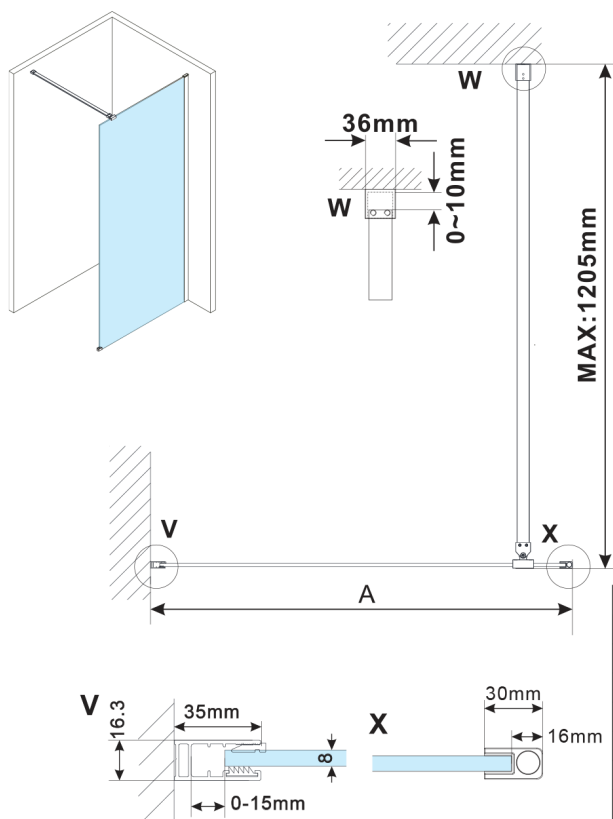

## ESCA CHROME jednodielna sprchová zástena na inštaláciu k stene, dymové sklo, 1100 mm

Objednací kód: ES1211-01

### Rozmery

Výška: 2100 mm

Hĺbka: 1100 mm

## Technický list

MODEL	A,mm
ES1070,ES1170,ES1270,ES1370,ES1570	690~705
ES1080,ES1180,ES1280,ES1380,ES1580	790~805
ES1090,ES1190,ES1290,ES1390,ES1590	890~905
ES1010,ES1110,ES1210,ES1310,ES1510	990~1005
ES1011,ES1111,ES1211,ES1311,ES1511	1090~1105
ES1012,ES1112,ES1212,ES1312,ES1512	1190~1205
ES1013,ES1113,ES1213,ES1313,ES1513	1290~1305
ES1014,ES1114,ES1214,ES1314,ES1514	1390~1405
ES1015,ES1115,ES1215,ES1315,ES1515	1490~1505

MODEL	A,mm
ES1070,ES1170,ES1270,ES1370,ES1570	690-705
ES1080,ES1180,ES1280,ES1380,ES1580	790-805
ES1090,ES1190,ES1290,ES1390,ES1590	890-905
ES1010,ES1110,ES1210,ES1310,ES1510	990-1005
ES1011,ES1111,ES1211,ES1311,ES1511	1090-1105
ES1012,ES1112,ES1212,ES1312,ES1512	1190-1205