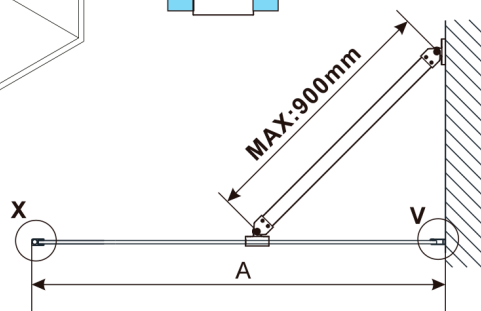

### Rozmery

Výška: 2100 mm

Hĺbka: 1100 mm

## Technický list

MODEL	A,mm
ES1070,ES1170,ES1270,ES1370,ES1570	690~705
ES1080,ES1180,ES1280,ES1380,ES1580	790~805
ES1090,ES1190,ES1290,ES1390,ES1590	890~905
ES1010,ES1110,ES1210,ES1310,ES1510	990~1005
ES1011,ES1111,ES1211,ES1311,ES1511	1090~1105
ES1012,ES1112,ES1212,ES1312,ES1512	1190~1205
ES1013,ES1113,ES1213,ES1313,ES1513	1290~1305
ES1014,ES1114,ES1214,ES1314,ES1514	1390~1405
ES1015,ES1115,ES1215,ES1315,ES1515	1490~1505

MODEL	A,mm
ES1070,ES1170,ES1270,ES1370,ES1570	690-705
ES1080,ES1180,ES1280,ES1380,ES1580	790-805
ES1090,ES1190,ES1290,ES1390,ES1590	890-905
ES1010,ES1110,ES1210,ES1310,ES1510	990-1005
ES1011,ES1111,ES1211,ES1311,ES1511	1090-1105
ES1012,ES1112,ES1212,ES1312,ES1512	1190-1205