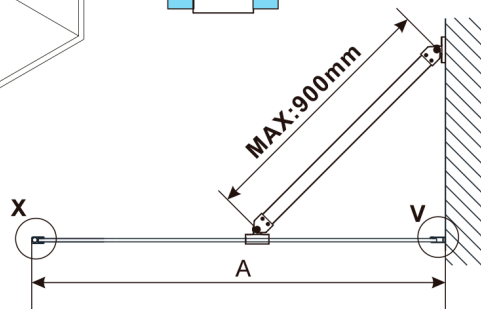

ESCA CHROME jednodielná sprchová zástena na inštaláciu k stene, dymové sklo, 1000 mm

Objednací kód: ES1210-01

Rozmery

Výška: 2100 mm

Hĺbka: 1000 mm

Vlastnosti

Záruka: 2 roky

Technický list

MODEL	A,mm
ES1070,ES1170,ES1270,ES1370,ES1570	690~705
ES1080,ES1180,ES1280,ES1380,ES1580	790~805
ES1090,ES1190,ES1290,ES1390,ES1590	890~905
ES1010,ES1110,ES1210,ES1310,ES1510	990~1005
ES1011,ES1111,ES1211,ES1311,ES1511	1090~1105
ES1012,ES1112,ES1212,ES1312,ES1512	1190~1205
ES1013,ES1113,ES1213,ES1313,ES1513	1290~1305
ES1014,ES1114,ES1214,ES1314,ES1514	1390~1405
ES1015,ES1115,ES1215,ES1315,ES1515	1490~1505

MODEL	A,mm
ES1070, ES1170, ES1270, ES1370, ES1570	690-705
ES1080, ES1180, ES1280, ES1380, ES1580	790-805
ES1090, ES1190, ES1290, ES1390, ES1590	890-905
ES1010, ES1110, ES1210, ES1310, ES1510	990-1005
ES1011, ES1111, ES1211, ES1311, ES1511	1090-1105
ES1012, ES1112, ES1212, ES1312, ES1512	1190-1205