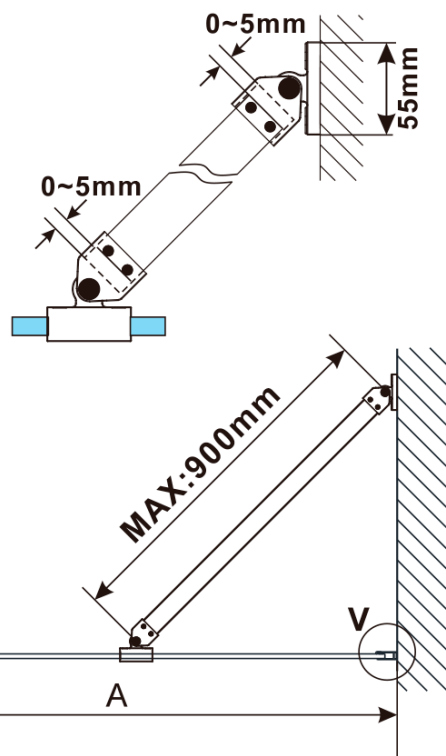

ESCA BLACK MATT jednodielna sprchová zástena na inštaláciu k stene, sklo Marron, 900 mm

Objednací kód: ES1590-02

Základné informácie

Značka: Polysan

Séria: ESCA

Rozmery

Výška: 2100 mm

Hĺbka: 900 mm

Vlastnosti

Farba profilu: Čierna mat

Tvar: Jednostenná pevná

Typ výplne: Marron sklo

Úprava skla: Antidrop

Hrúbka skla: 8 mm

Hmotnosť / ks: 39.5 kg

Balenie: 2 ks

Záruka: 2 roky

ESCA BLACK MATT jednodielna sprchová zástena na inštaláciu k stene, sklo Marron, 900 mm

Technický list

MODEL	A,mm
ES1070/ES1170/ES1270/ES1370/ES1570	690~705
ES1080/ES1180/ES1280/ES1380/ES1580	790~805
ES1090/ES1190/ES1290/ES1390/ES1590	890~905
ES1010/ES1110/ES1210/ES1310/ES1510	990~1005
ES1011/ES1111/ES1211/ES1311/ES1511	1090~1105
ES1012/ES1112/ES1212/ES1312/ES1512	1190~1205
ES1013/ES1113/ES1213/ES1313/ES1513	1290~1305
ES1014/ES1114/ES1214/ES1314/ES1514	1390~1405
ES1015/ES1115/ES1215/ES1315/ES1515	1490~1505

ESCA BLACK MATT jednodielna sprchová zástena na inštaláciu k stene, sklo Marron, 900 mm

MODEL	A,mm
ES1070/ES1170/ES1270/ES1370/ES1570	690~705
ES1080/ES1180/ES1280/ES1380/ES1580	790~805
ES1090/ES1190/ES1290/ES1390/ES1590	890~905
ES1010/ES1110/ES1210/ES1310/ES1510	990~1005
ES1011/ES1111/ES1211/ES1311/ES1511	1090~1105
ES1012/ES1112/ES1212/ES1312/ES1512	1190~1205